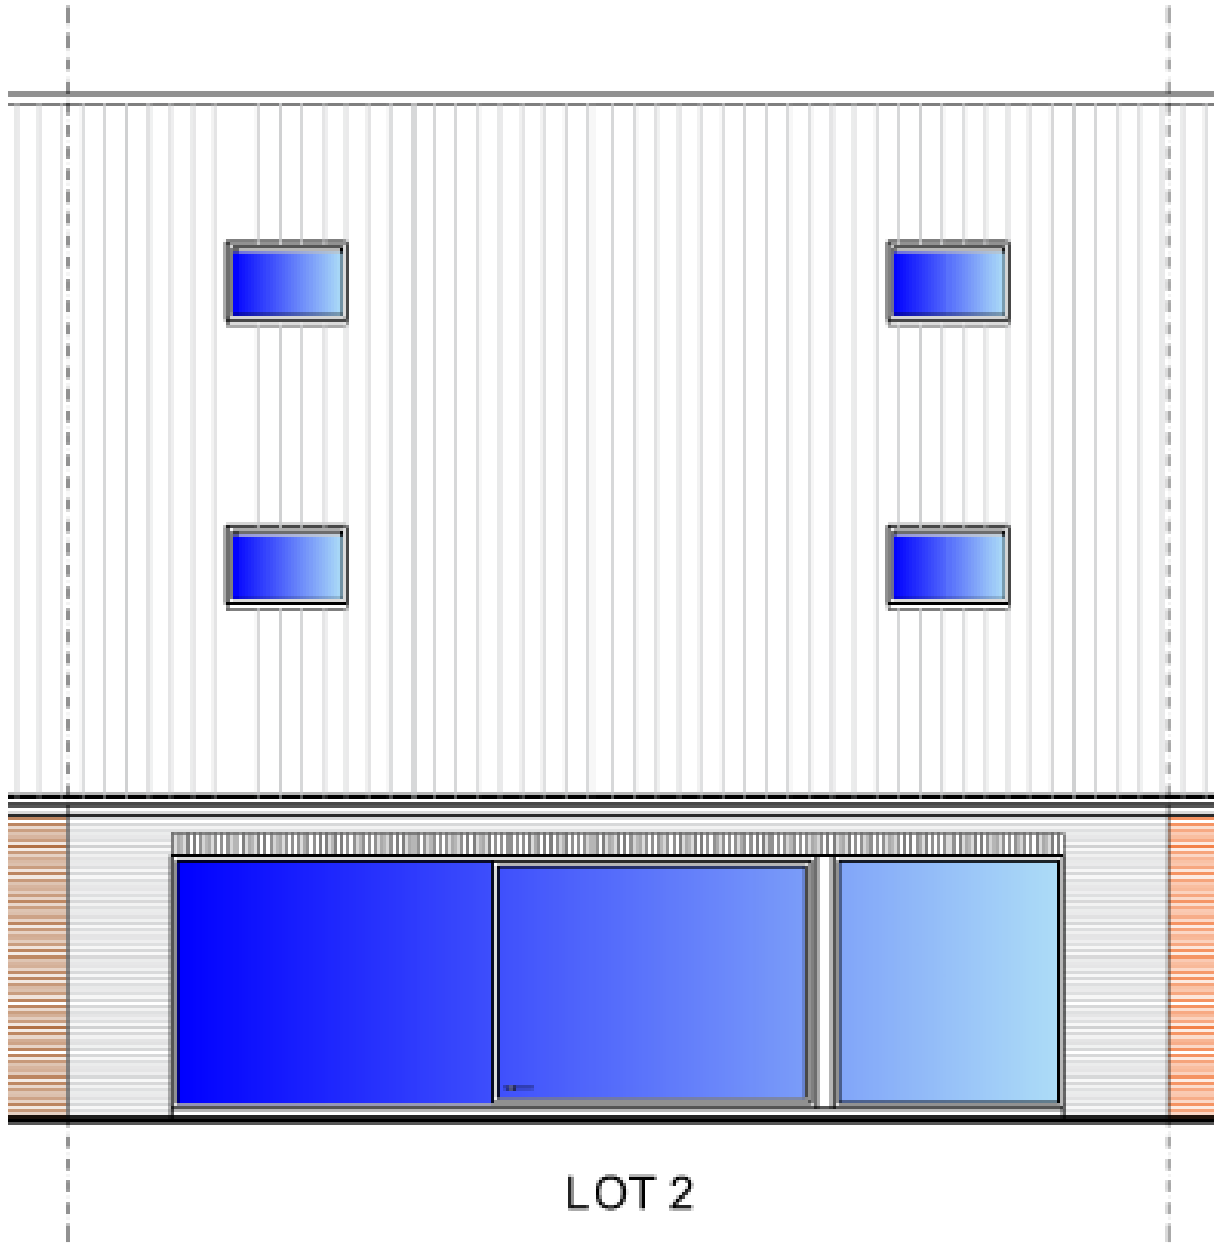

DEMUYNCK^{NV}
BOUW

Wevelgem

Roeselaarsestraat

Lot 2

Verkavelingsplan

Voorgevel

Achtergevel

Gelijkvloers

1^e verdieping

2^e Verdieping