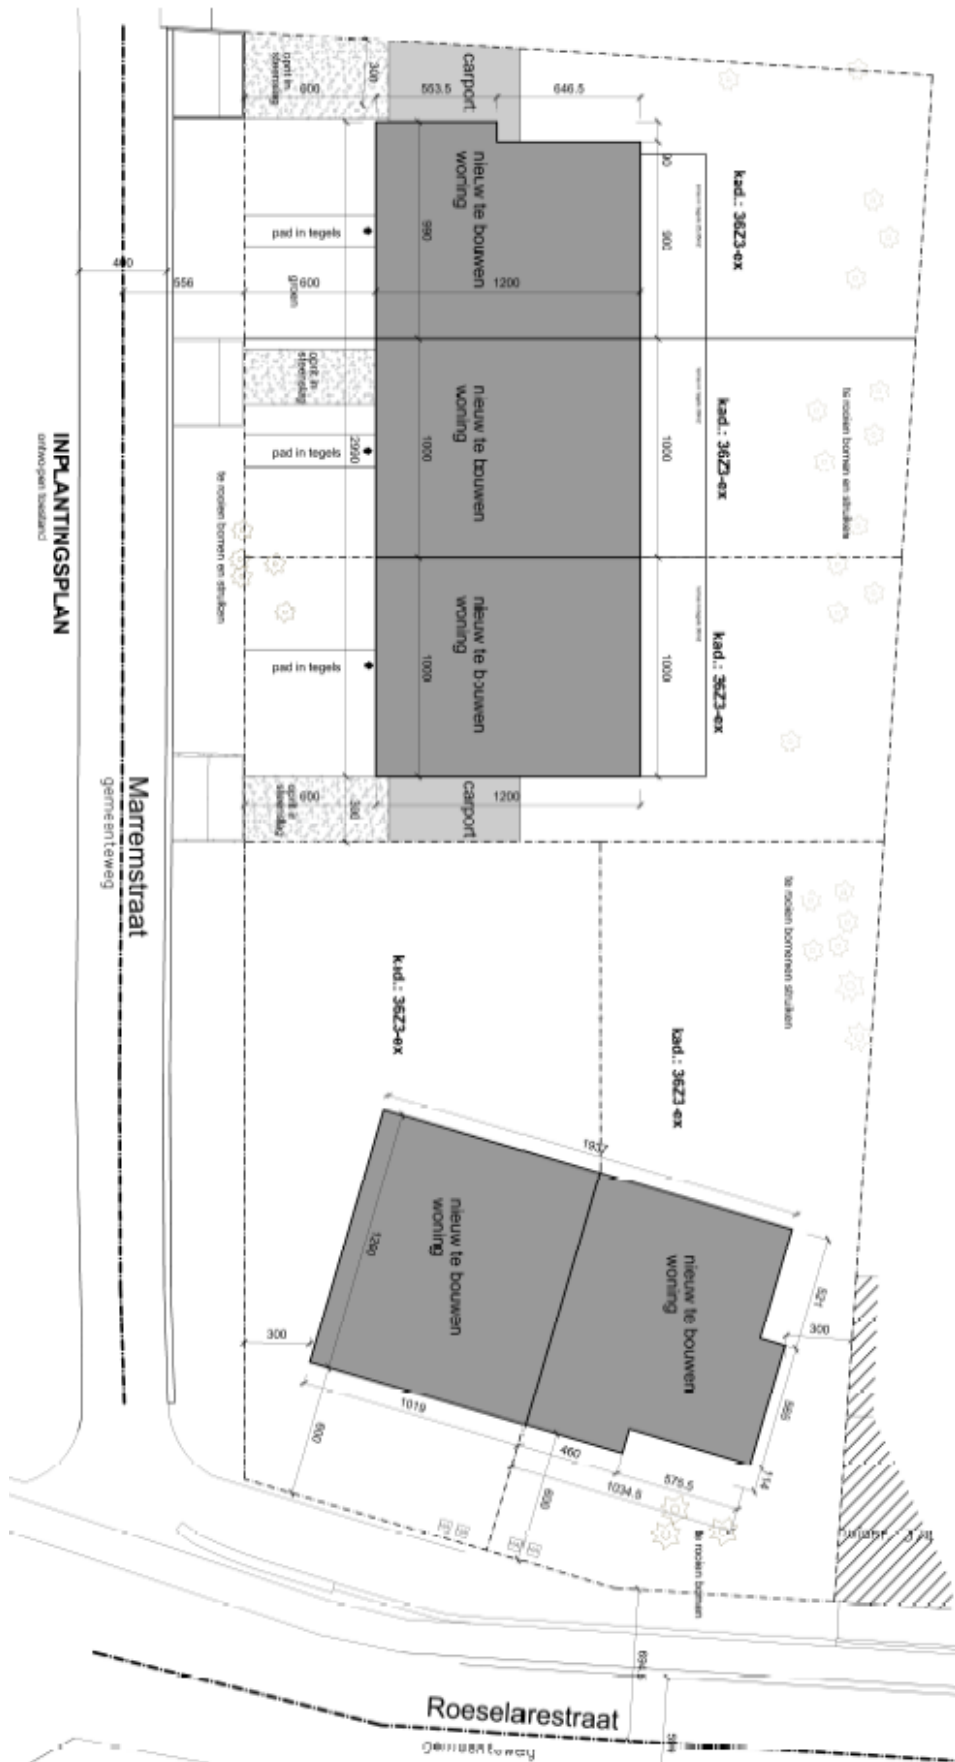

DEMUYNCK^{NV}
BOUW

Wevelgem

Roeselaarsestraat

Lot 2

Verkavelingsplan

Voorgevel

Achtergevel

Gelijkvloers

1^e verdieping

2^e Verdieping