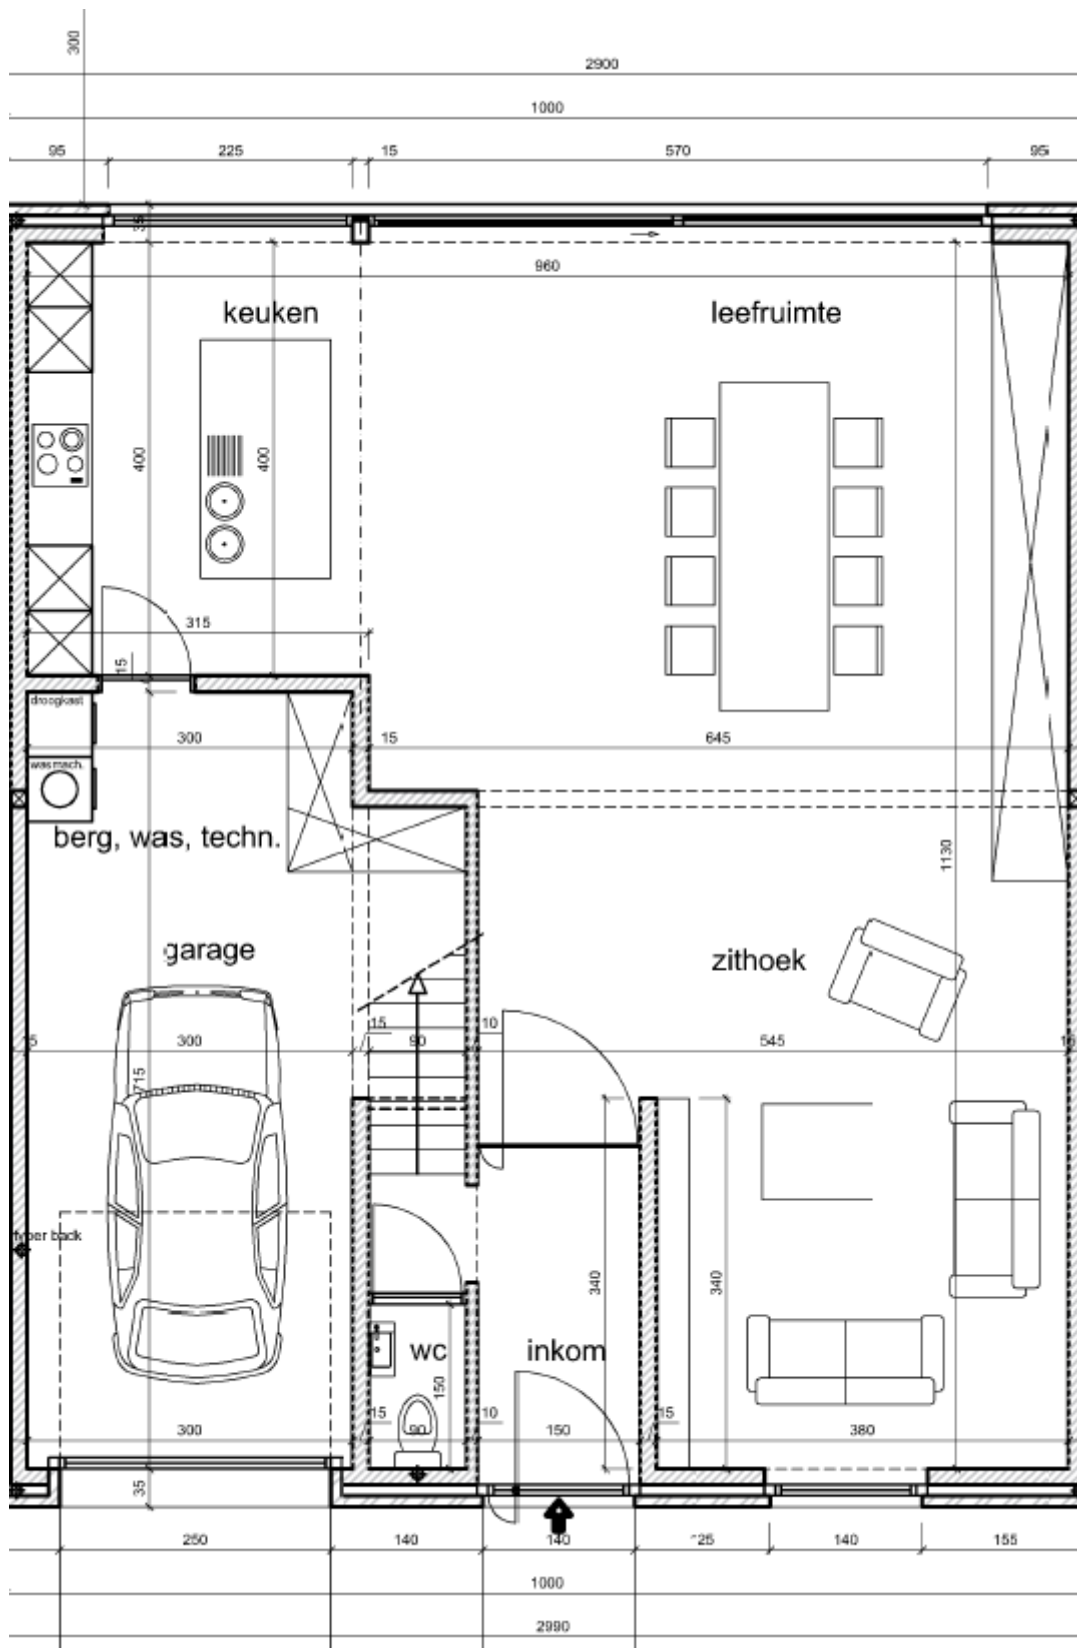

DEMUYNCK^{NV}
BOUW

Wevelgem

Roeselaarsestraat

Lot 2

Verkavelingsplan

Voorgevel

Achtergevel

Gelijkvloers

1^e verdieping

2^e Verdieping