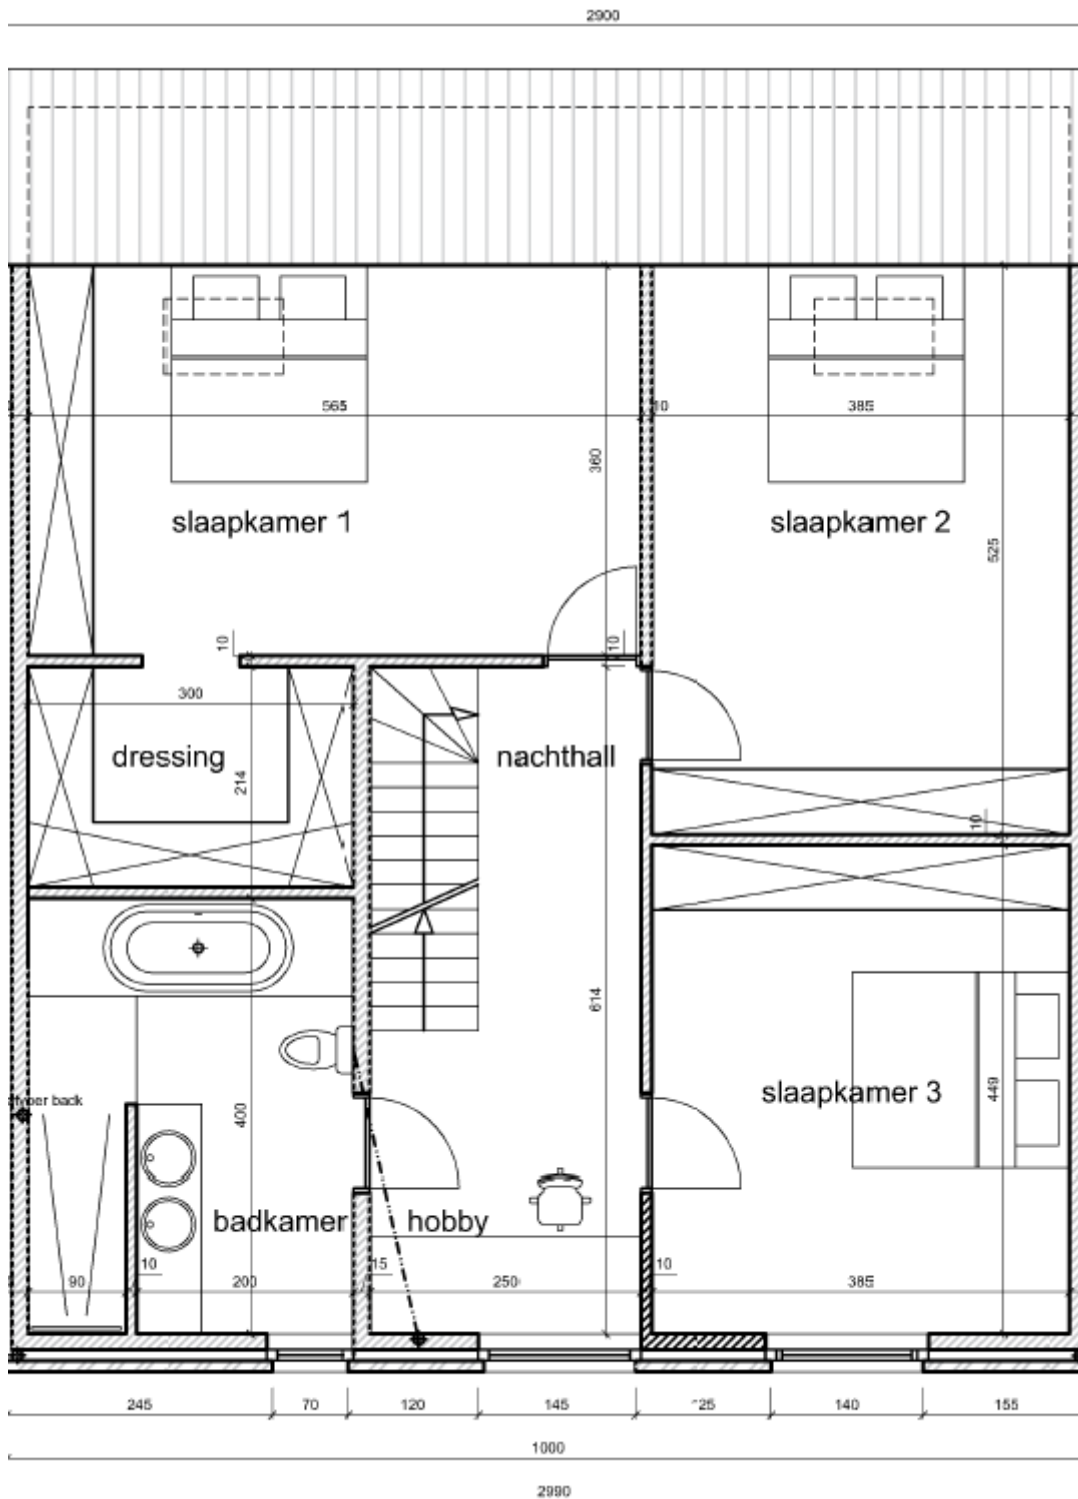

DEMUYNCK^{NV}
BOUW

Wevelgem

Roeselaarsestraat

Lot 2

Verkavelingsplan

Voorgevel

Achtergevel

Gelijkvloers

1^e verdieping

2^e Verdieping