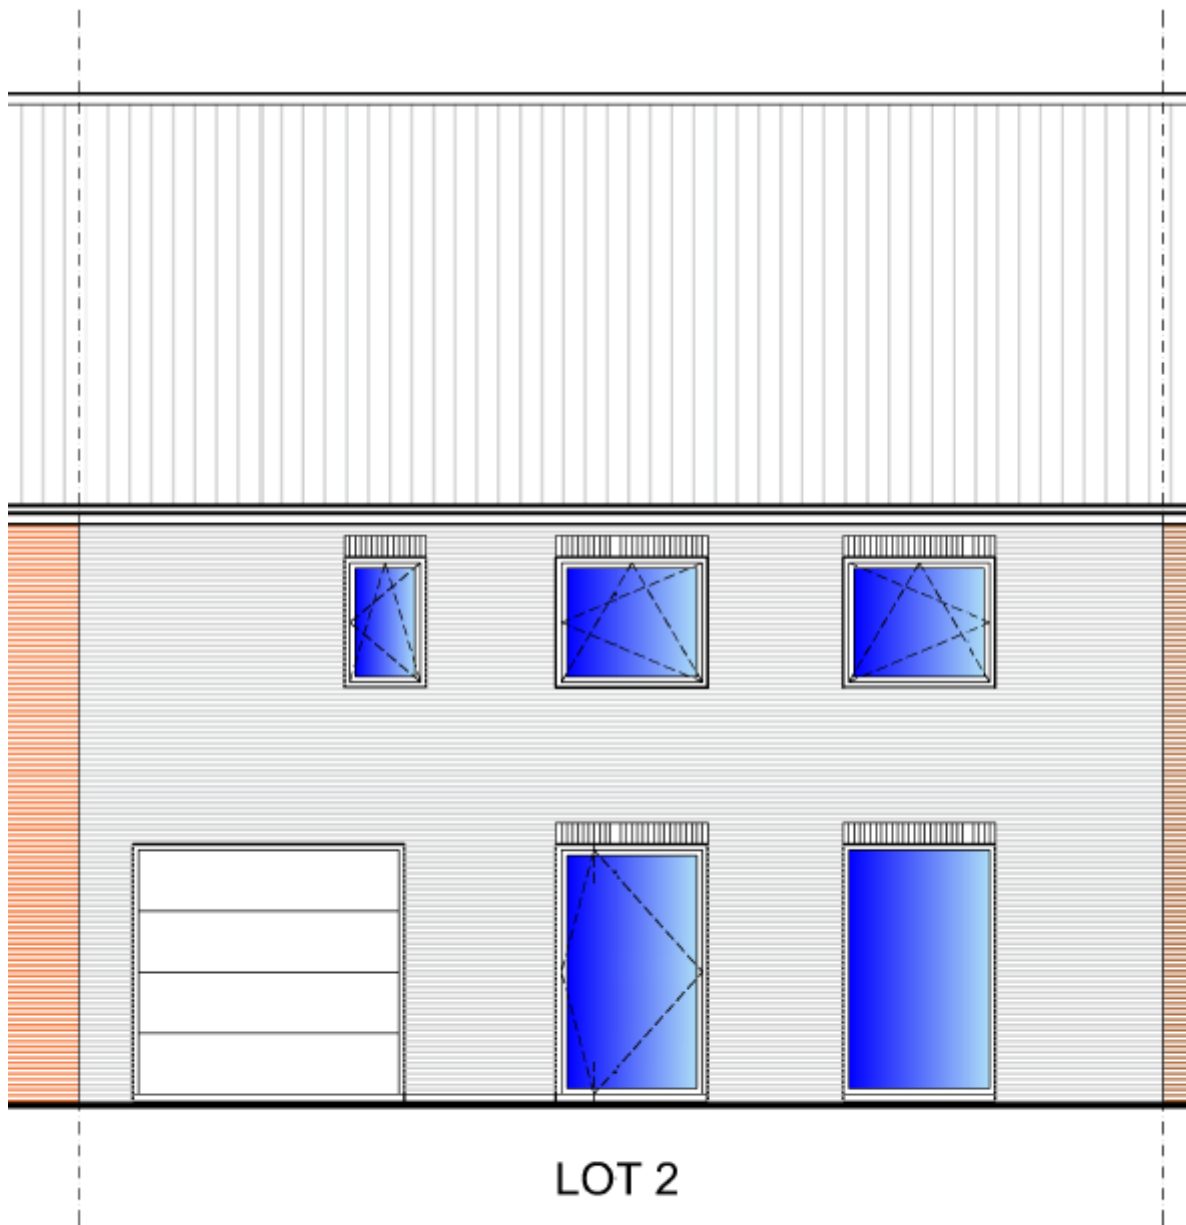

DEMUYNCK^{NV}
BOUW

Wevelgem

Roeselaarsestraat

Lot 2

Verkavelingsplan

Voorgevel

Achtergevel

Gelijkvloers

1^e verdieping

2^e Verdieping