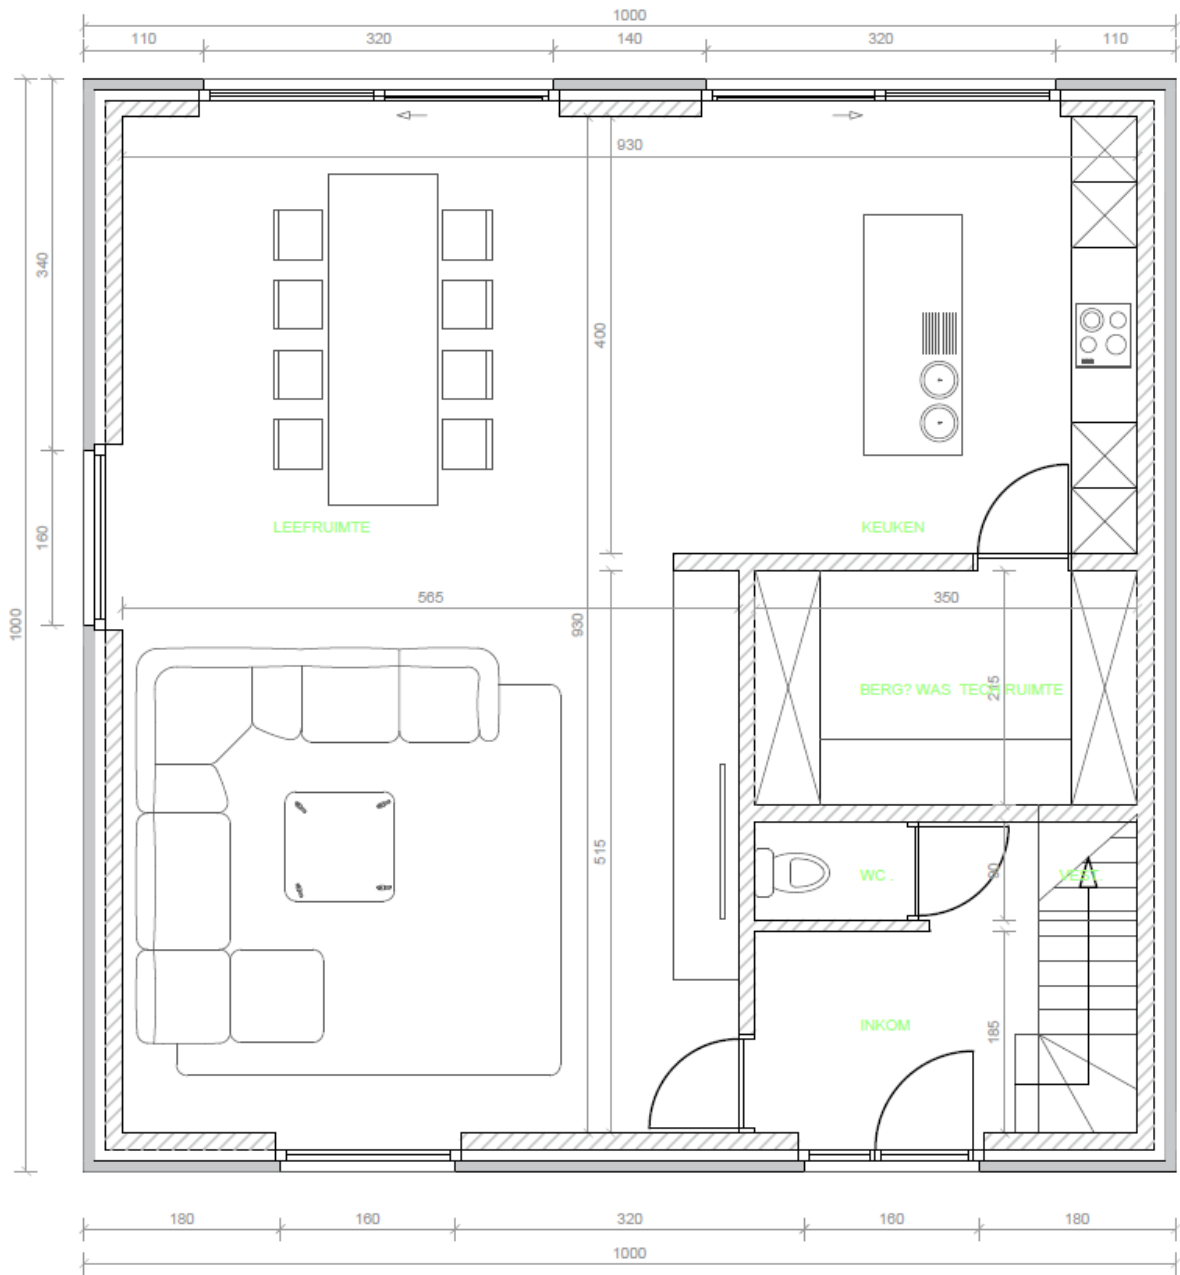

DEMUYNCK^{NV}
BOUW

Westouter

Kortedreef
Lot 4B + C

Voorgevel

Achtergevel

Gelijkvloers

1^e verdieping