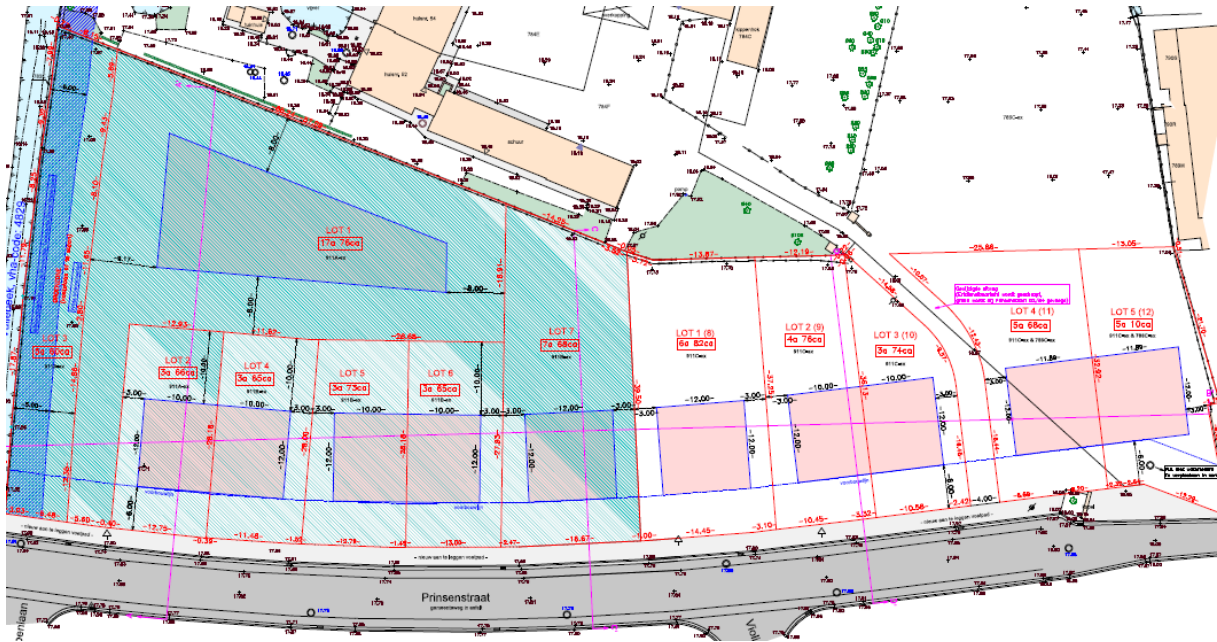

DEMUYNCK^{NV}
BOUW

Wervik

Prinsenstraat

Lot 2

Verkavelingsplan

Voorgevel

Achtergevel

Linkerzijgevel

Gelijkvloers

1^e verdieping

2^e Verdieping