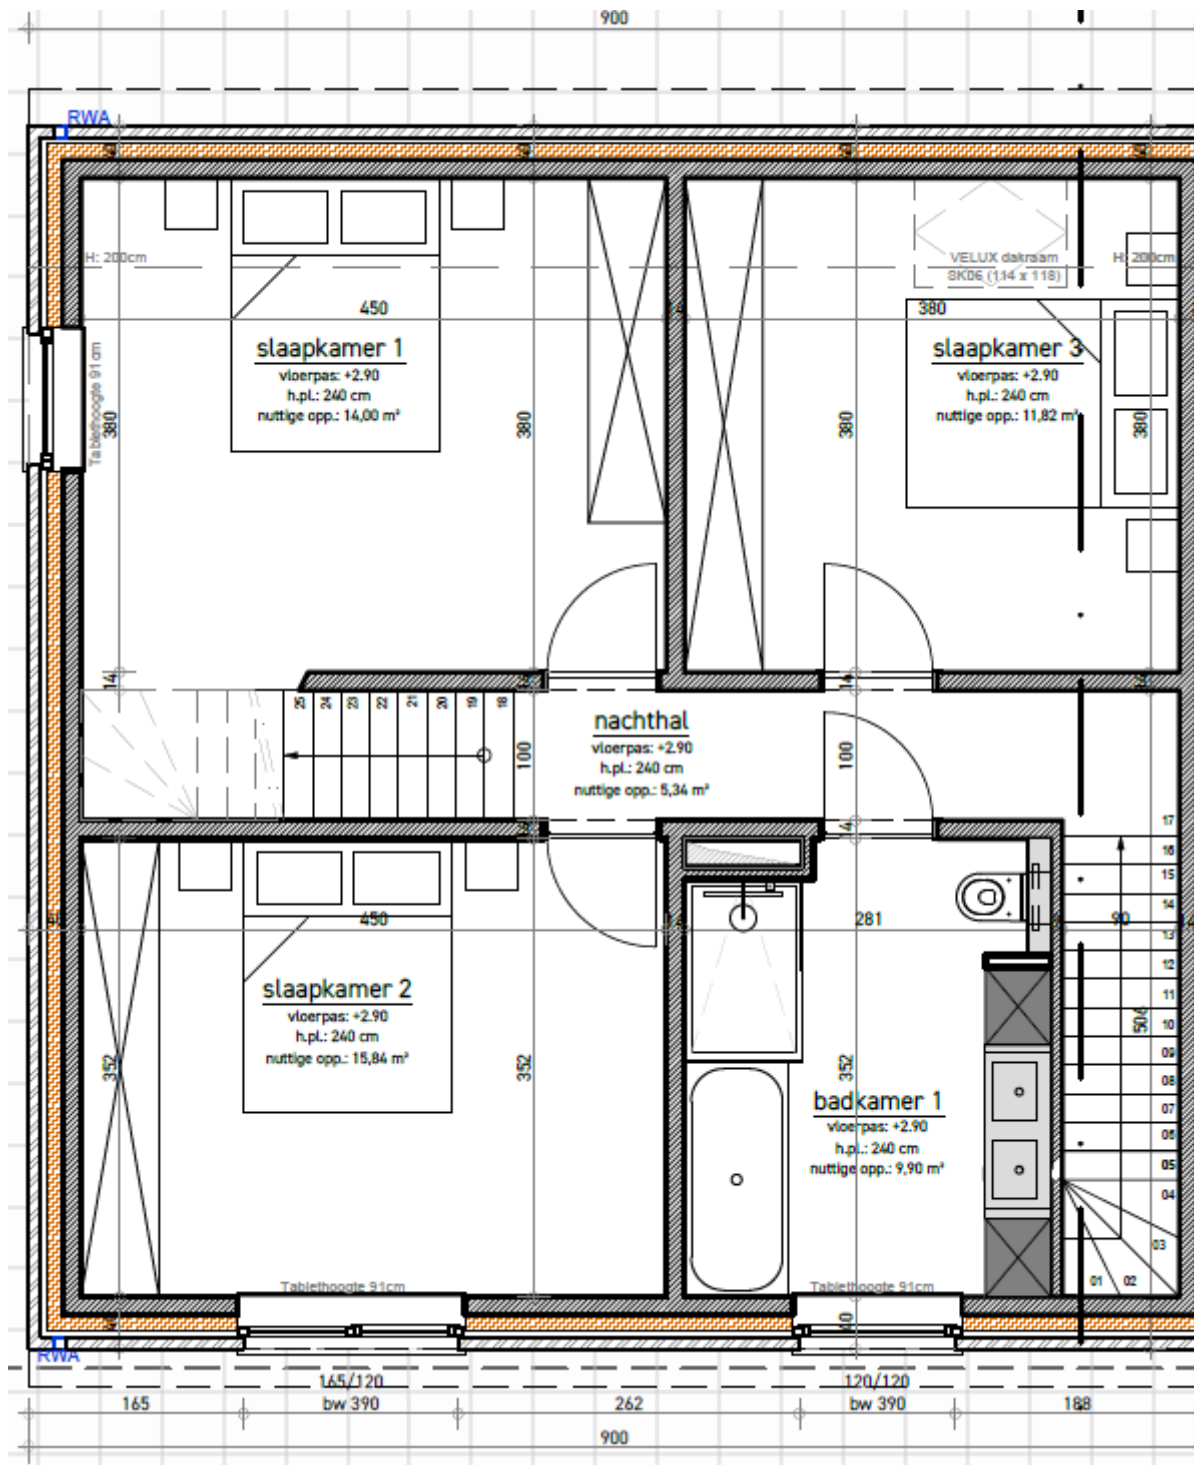

DEMUYNCK^{NV}
BOUW

Wervik

Prinsenstraat

Lot 2

Verkavelingsplan

Voorgevel

Achtergevel

Linkerzijgevel

Gelijkvloers

1^e verdieping

2^e Verdieping