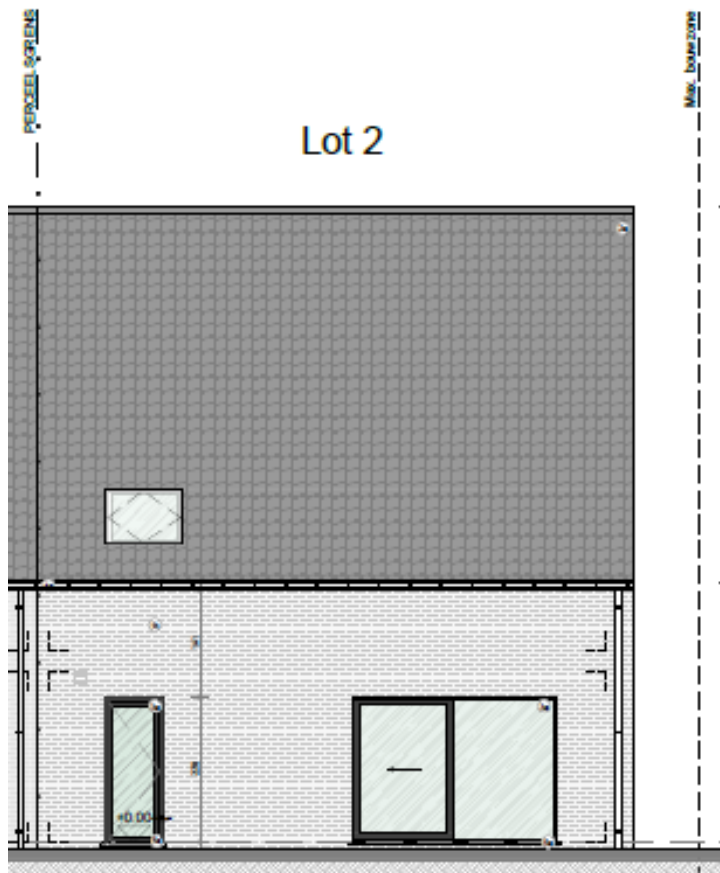

DEMUYNCK^{NV}
BOUW

Wervik

Prinsenstraat

Lot 2

Verkavelingsplan

Voorgevel

Achtergevel

Linkerzijgevel

Gelijkvloers

1^e verdieping

2^e Verdieping