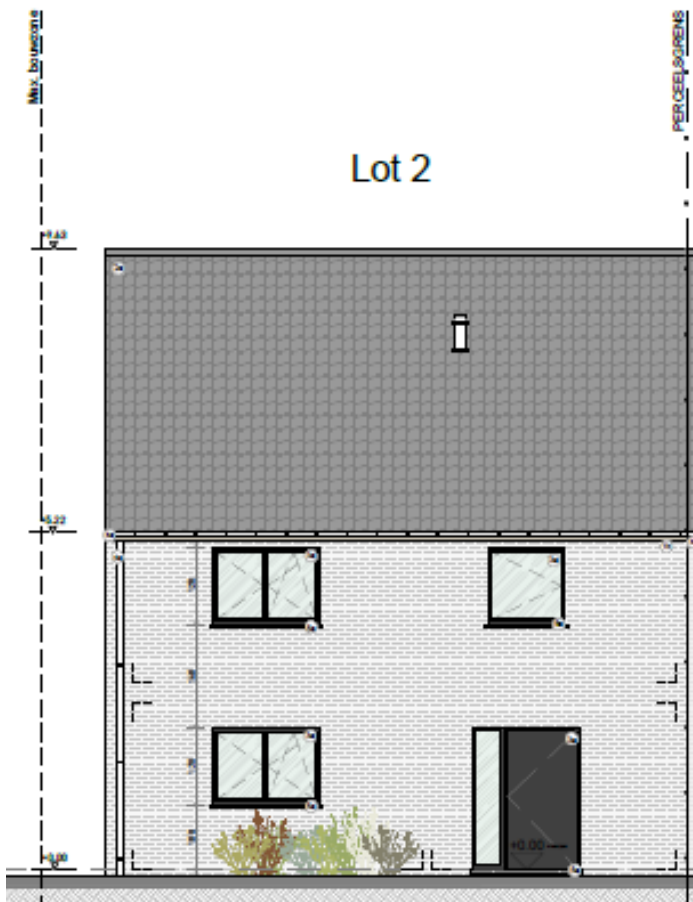

DEMUYNCK^{NV}
BOUW

Wervik

Prinsenstraat

Lot 2

Verkavelingsplan

Voorgevel

Achtergevel

Linkerzijgevel

Gelijkvloers

1^e verdieping

2^e Verdieping