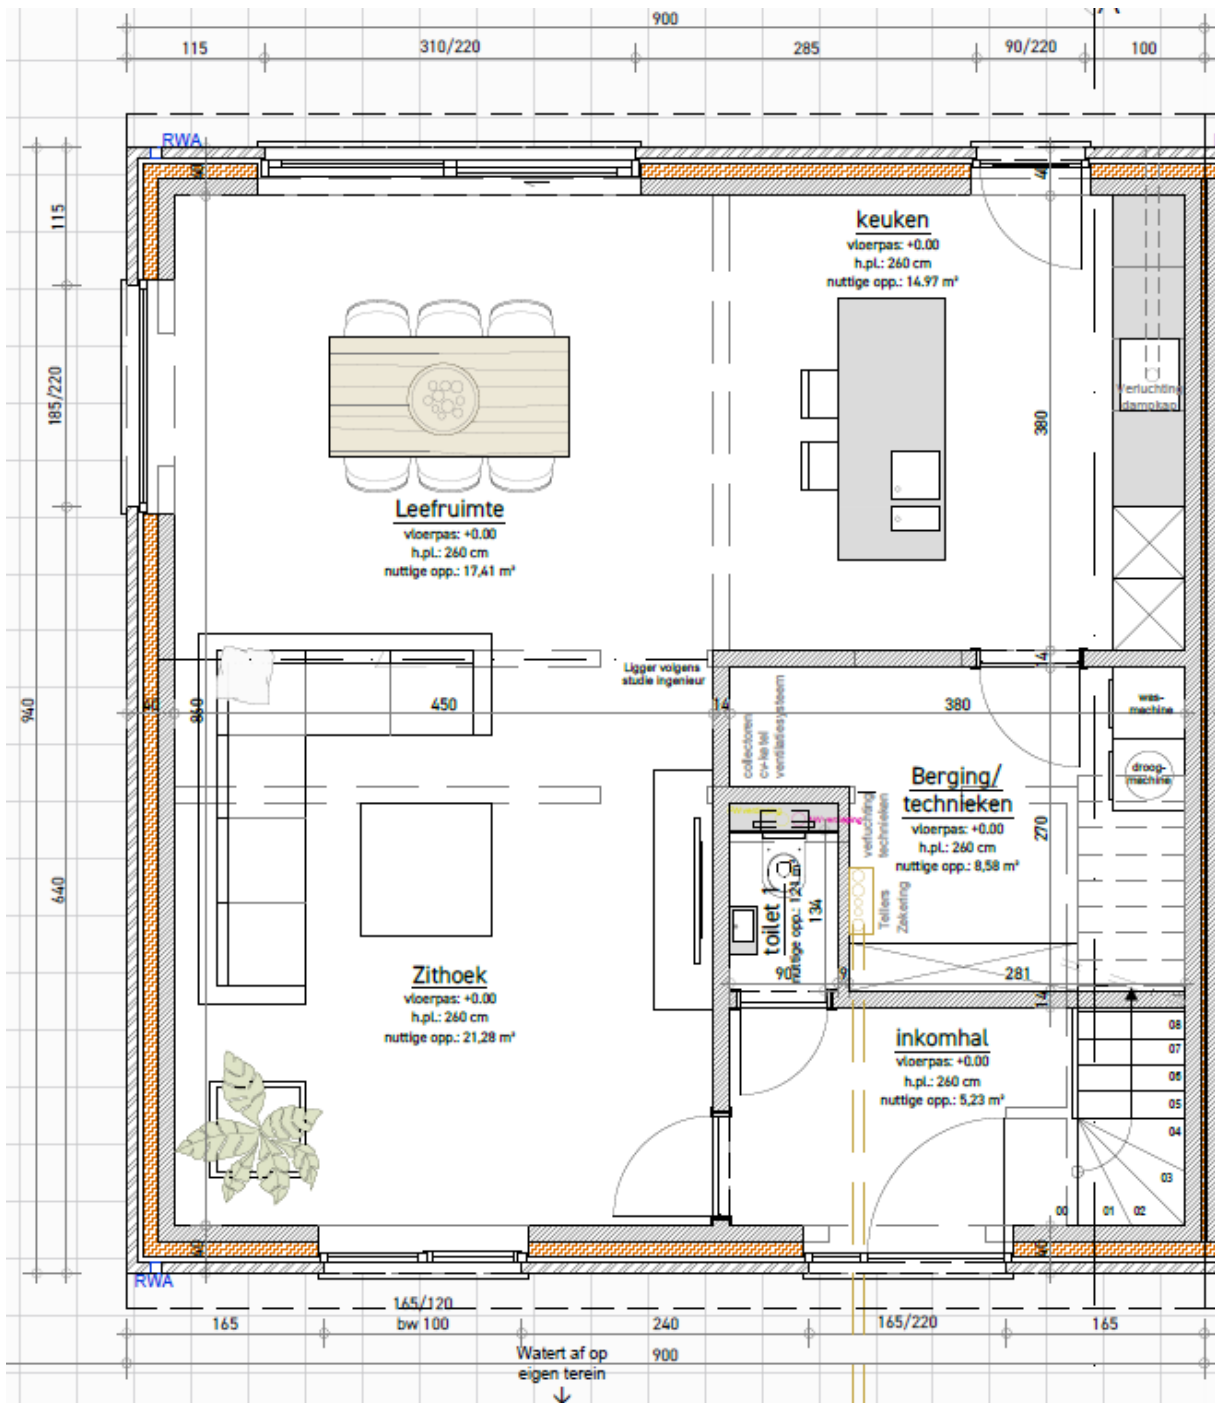

DEMUYNCK^{NV}
BOUW

Wervik

Prinsenstraat

Lot 2

Verkavelingsplan

Voorgevel

Achtergevel

Linkerzijgevel

Gelijkvloers

1^e verdieping

2^e Verdieping