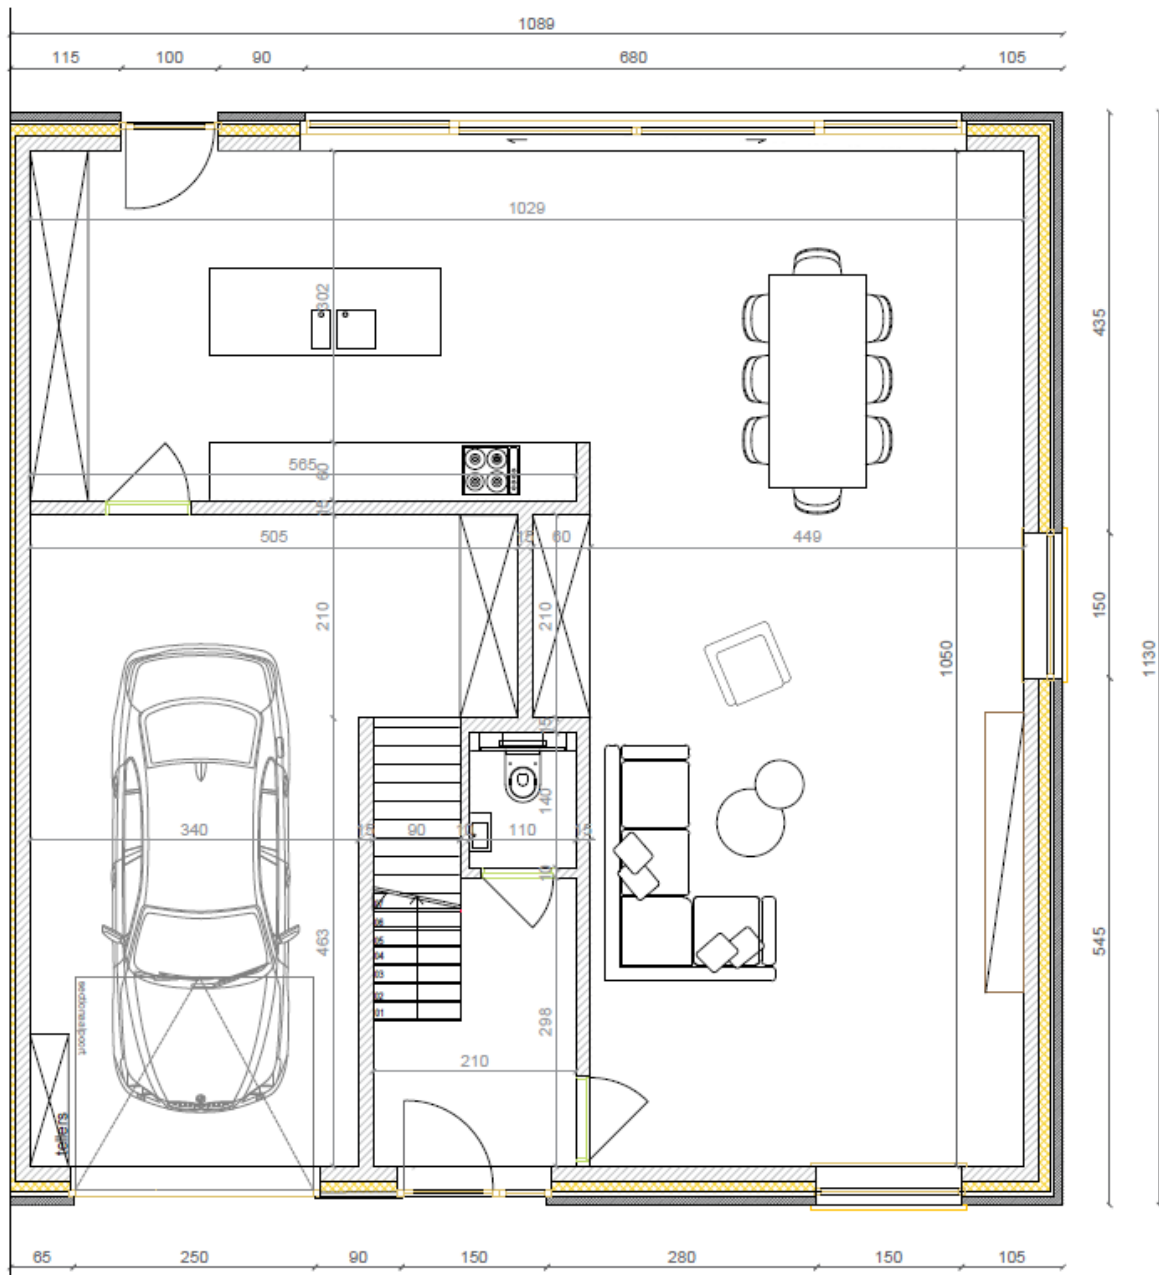

DEMUYNCK^{NV}
BOUW

Wervik

Prinsenstraat

Lot 12

Verkavelingsplan

Voorgevel

Achtergevel

Gelijkvloers

1^e verdieping