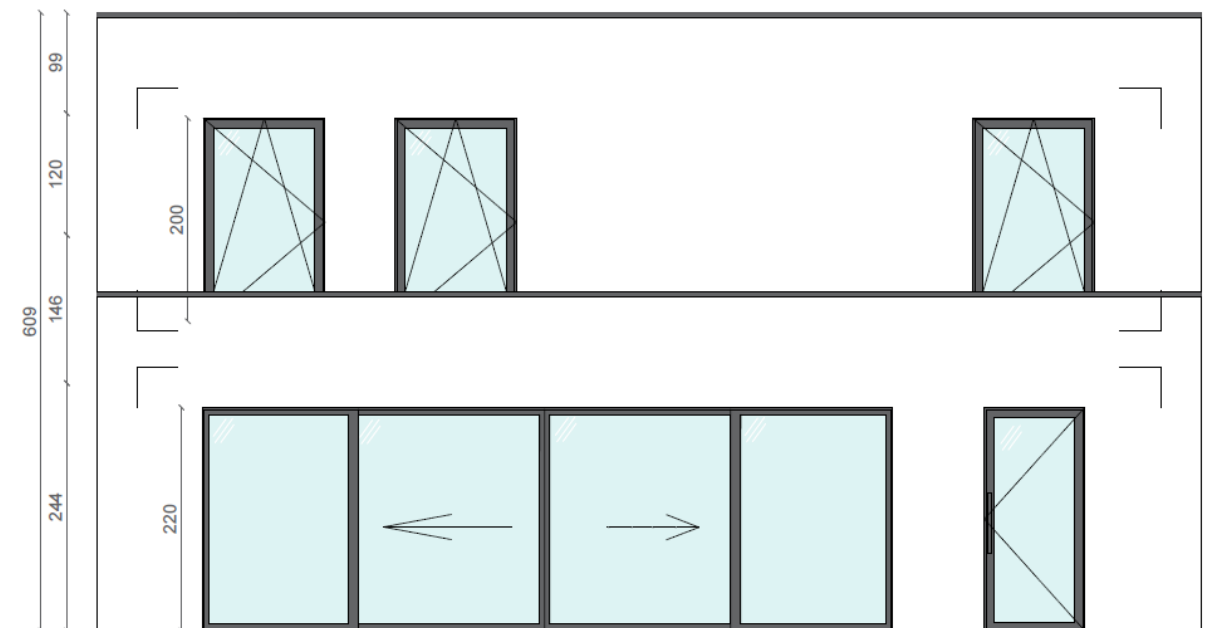

DEMUYNCK^{NV}
BOUW

Wervik

Prinsenstraat

Lot 12

Verkavelingsplan

Voorgevel

Achtergevel

Gelijkvloers

1^e verdieping