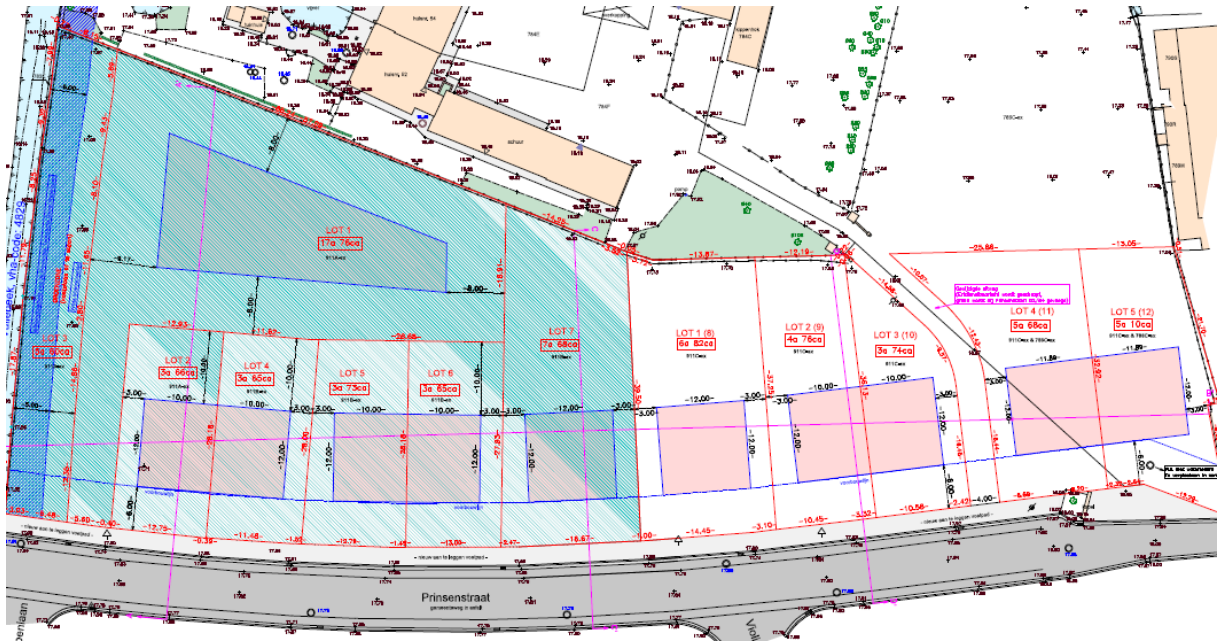

DEMUYNCK^{NV}
BOUW

Wervik

Prinsenstraat

Lot 12

Verkavelingsplan

Voorgevel

Achtergevel

Gelijkvloers

1^e verdieping