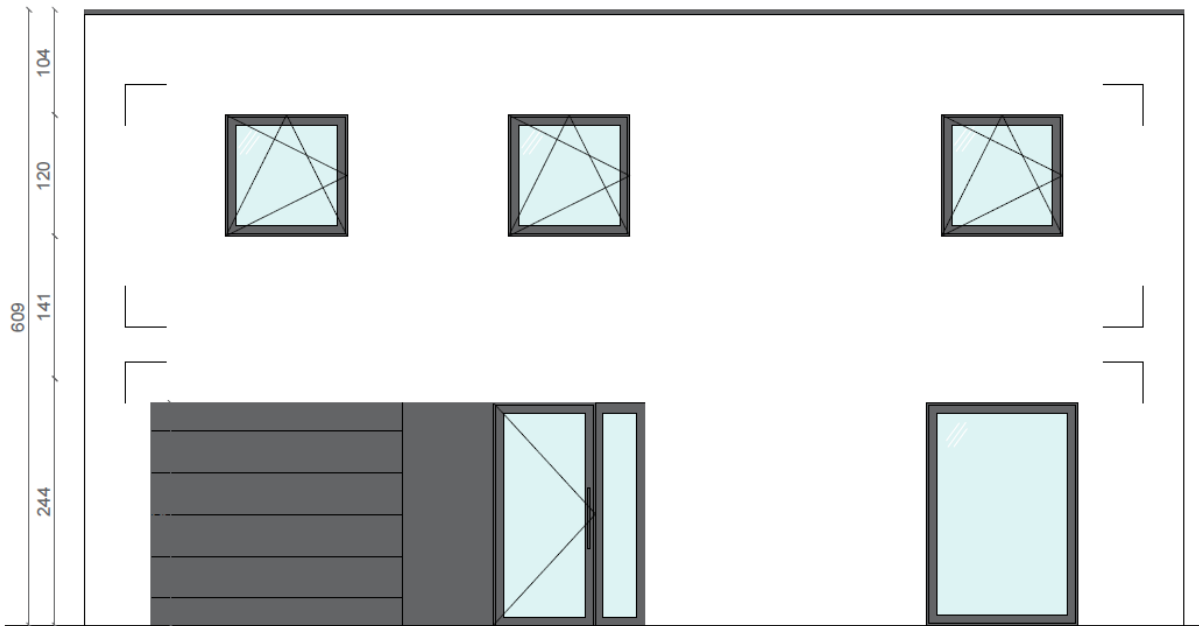

DEMUYNCK^{NV}
BOUW

Wervik

Prinsenstraat

Lot 12

Verkavelingsplan

Voorgevel

Achtergevel

Gelijkvloers

1^e verdieping