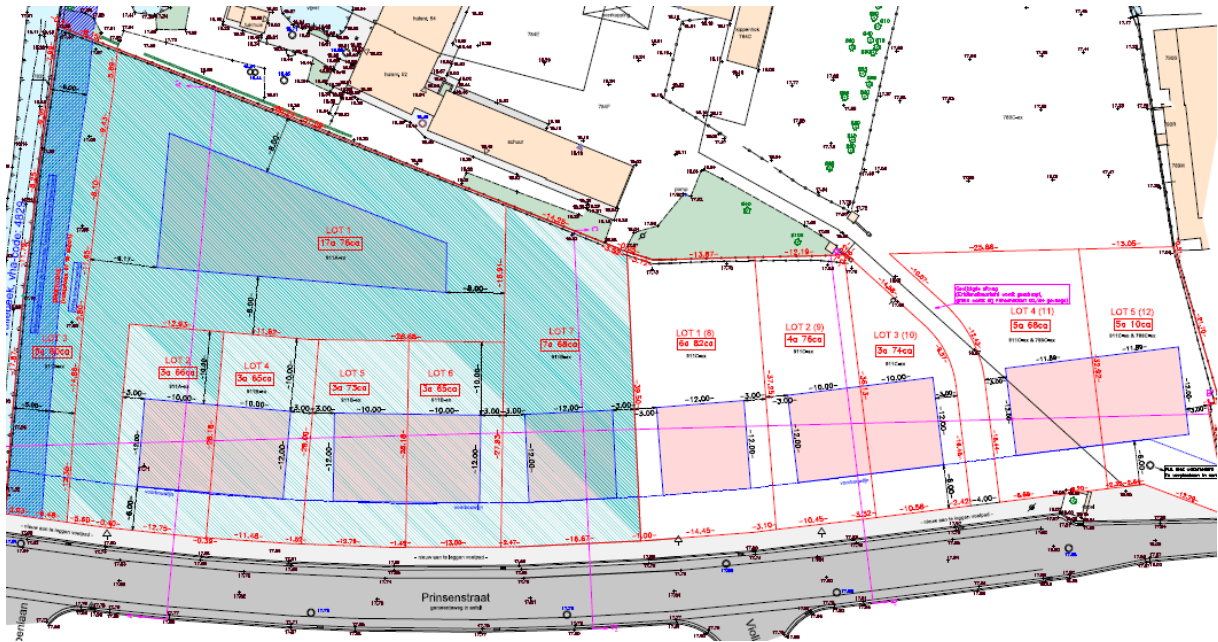

DEMUYNCK<sup>NV</sup>  
BOUW

Wervik

Prinsenstraat

Lot 11

# Verkavelingsplan

## Achtergevel