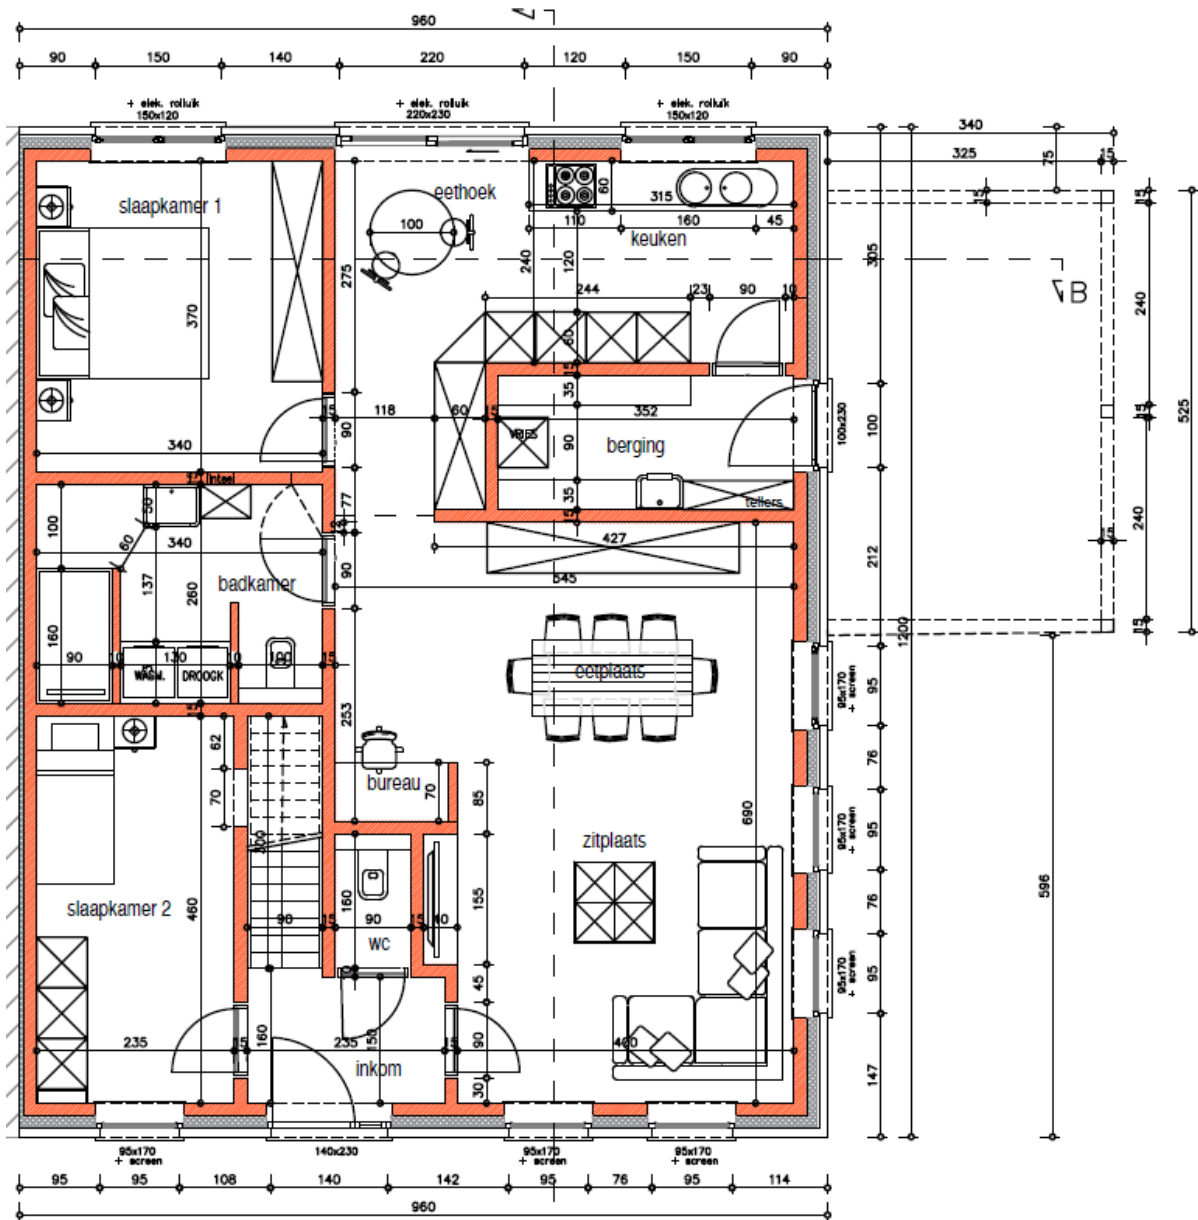

DEMUYNCK^{NV}
BOUW

Wervik

Prinsenstraat

Lot 10

Verkavelingsplan

Voorgevel

Achtergevel

Gelijkvloers

1^e verdieping

2^e Verdieping