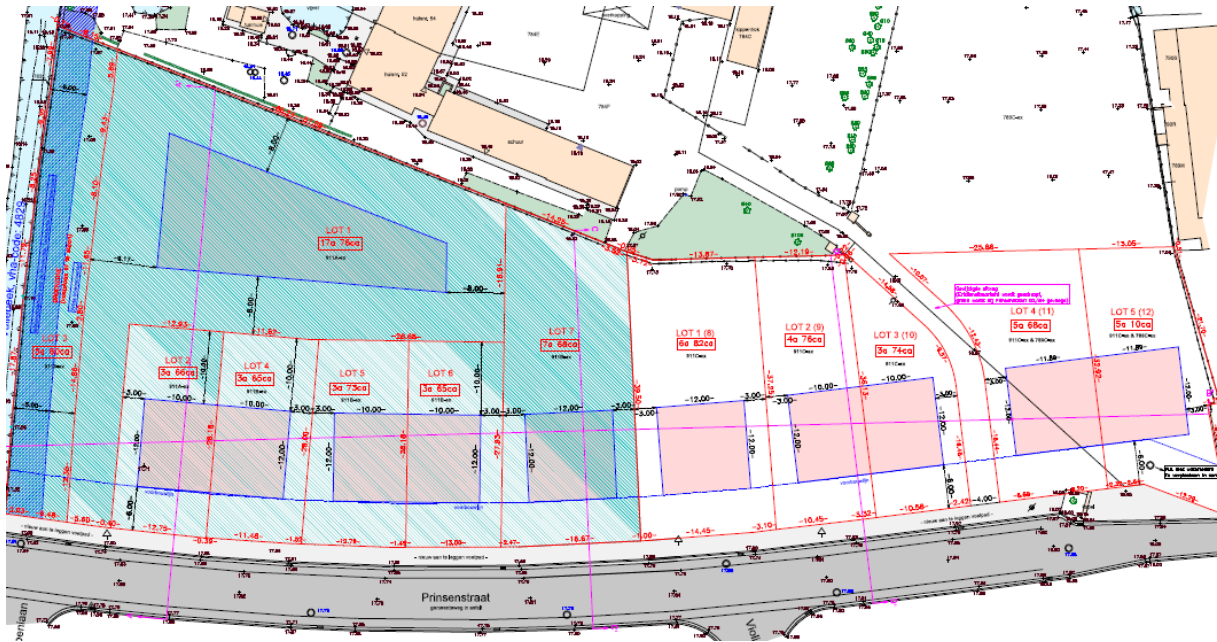

DEMUYNCK^{NV}
BOUW

Wervik

Prinsenstraat

Lot 10

Verkavelingsplan

Voorgevel

Achtergevel

Gelijkvloers

1^e verdieping

2^e Verdieping