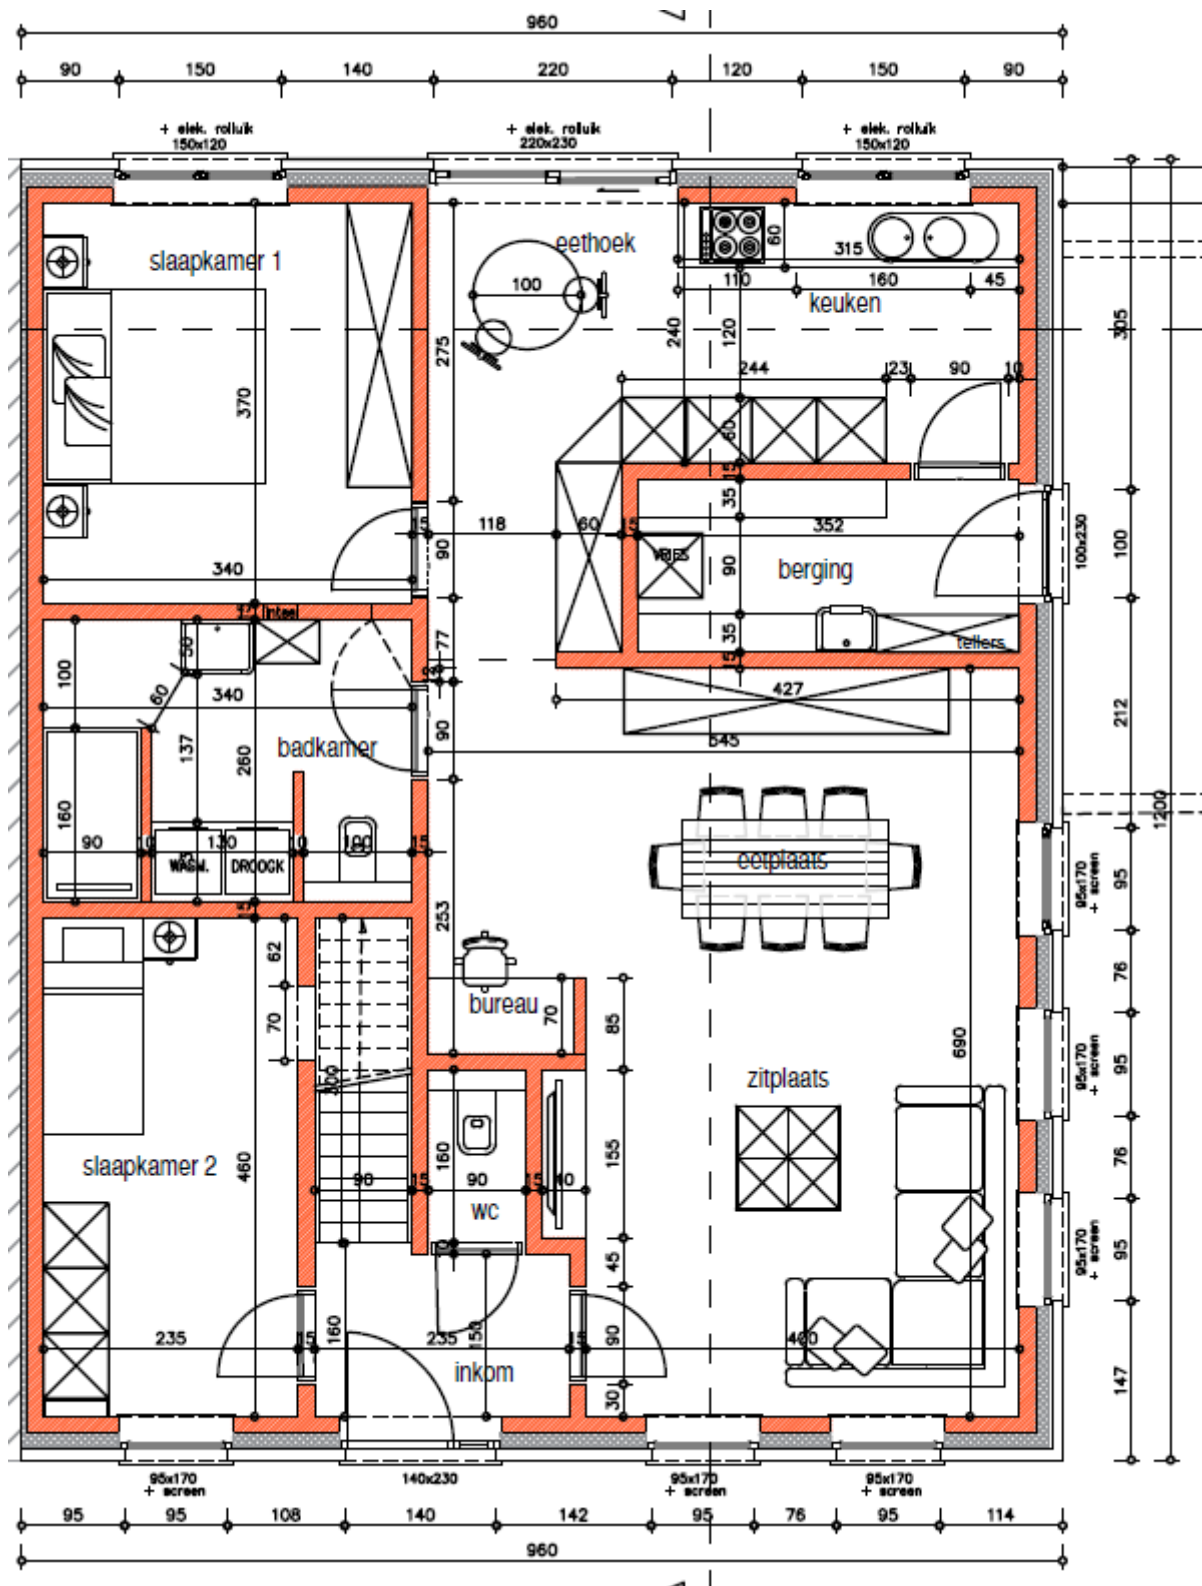

DEMUYNCK^{NV}
BOUW

Wervik

Prinsenstraat

Lot 10

Verkavelingsplan

Voorgevel

Achtergevel

Gelijkvloers

1^e verdieping

2^e Verdieping