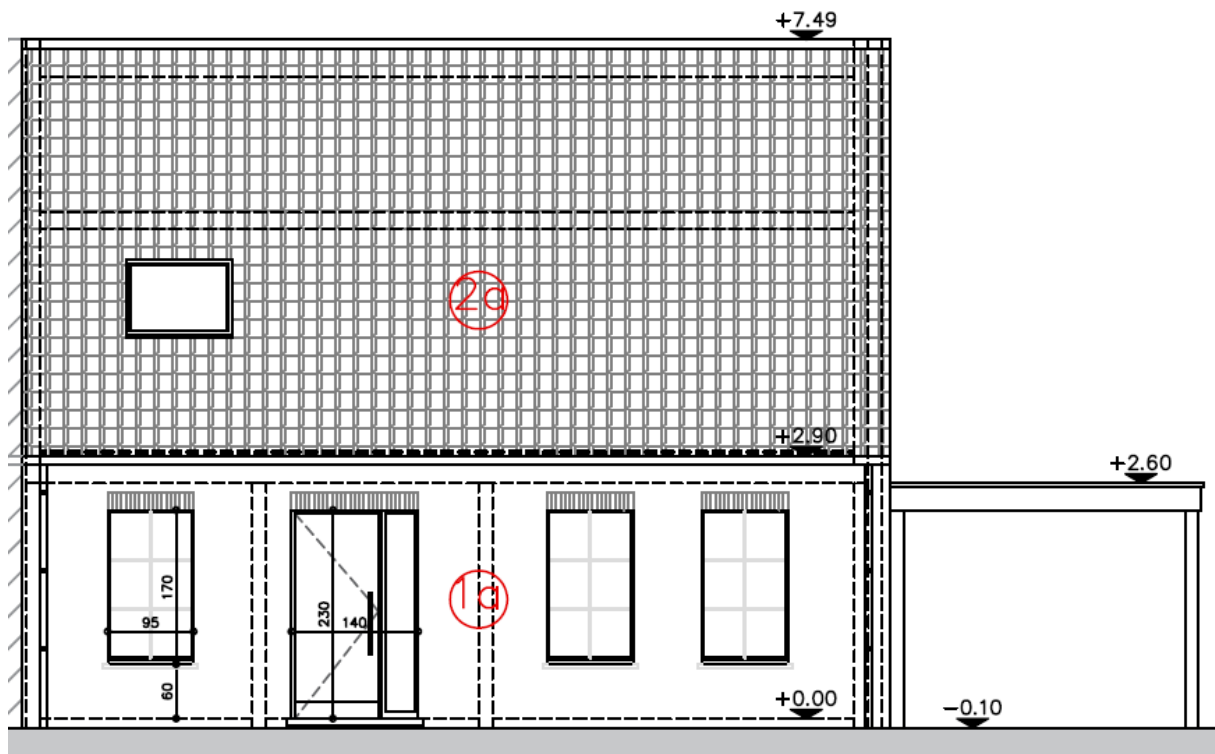

DEMUYNCK^{NV}
BOUW

Wervik

Prinsenstraat

Lot 10

Verkavelingsplan

Voorgevel

Achtergevel

Gelijkvloers

1^e verdieping

2^e Verdieping