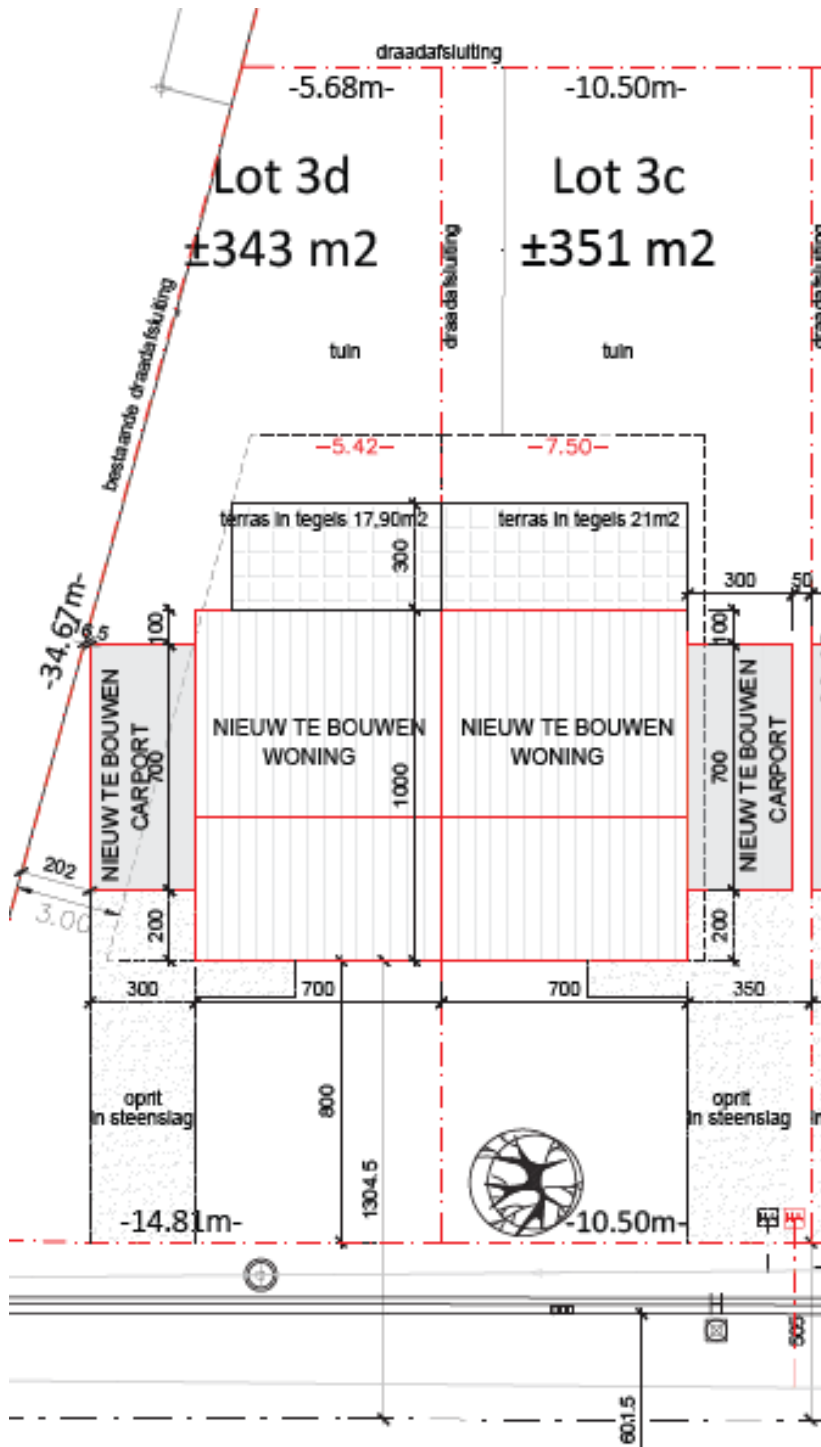

DEMUYNCK^{NV}
BOUW

Staden

Ieperstraat
Lot 3d

Verkavelingsplan

Voorgevel

Achtergevel

Linkergevel

Gelijkvloers

1^e verdieping

2^e Verdieping