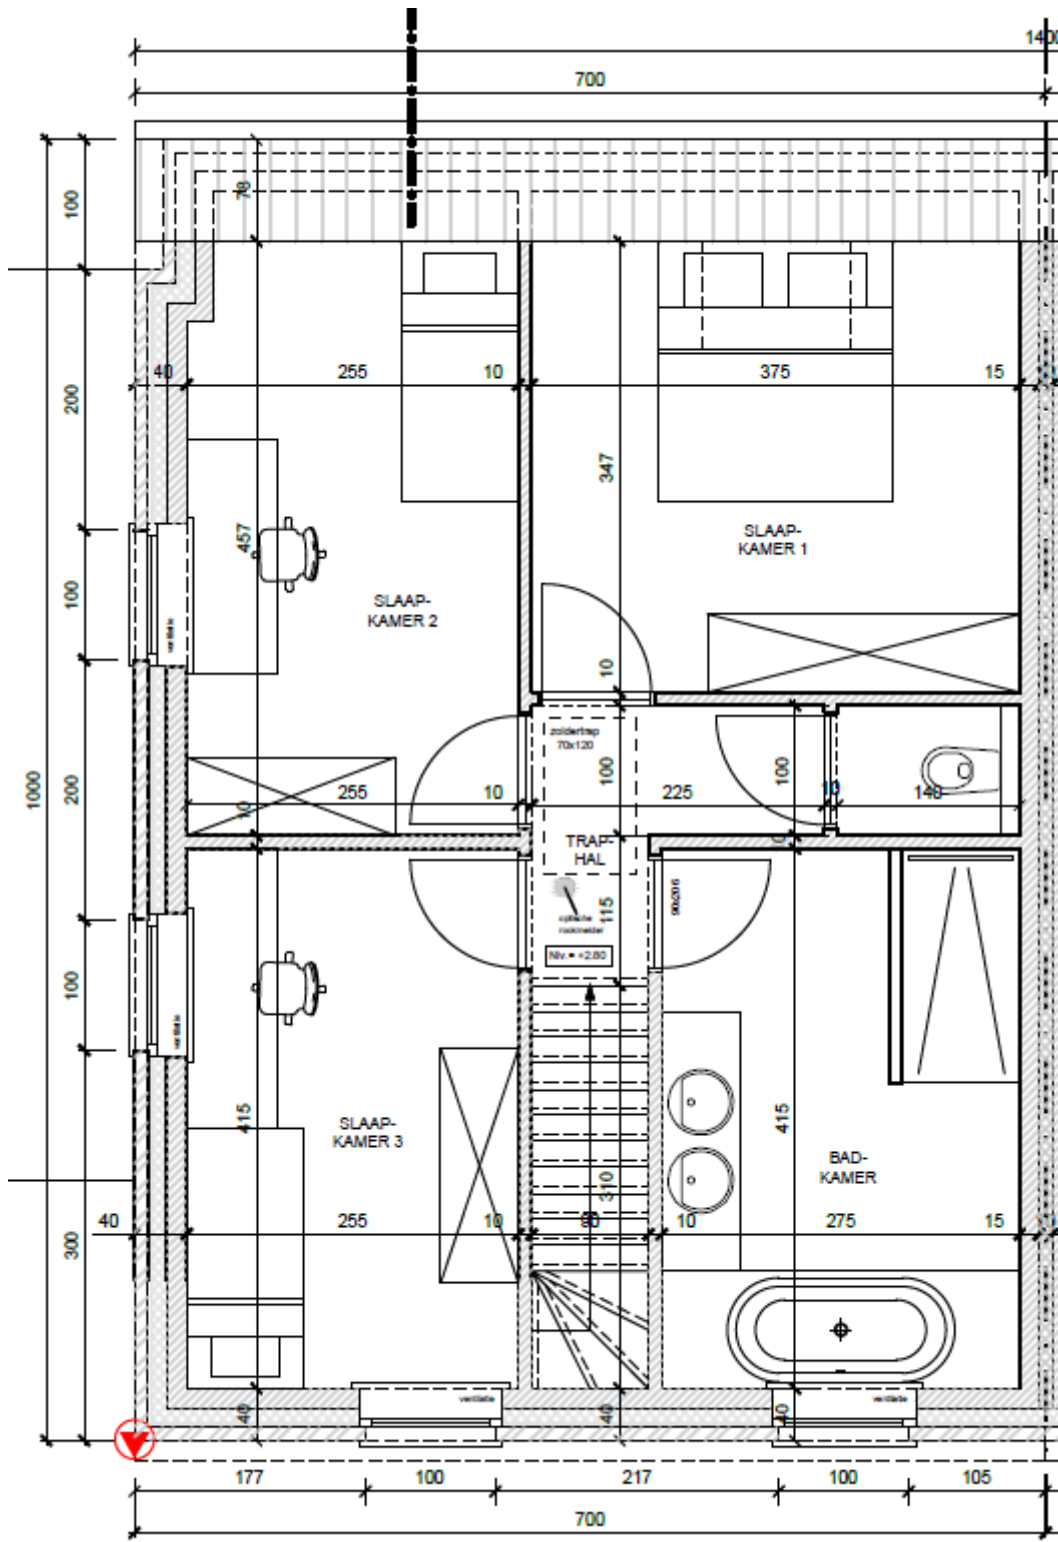

DEMUYNCK^{NV}
BOUW

Staden

Ieperstraat
Lot 3d

Verkavelingsplan

Voorgevel

Achtergevel

Linkergevel

Gelijkvloers

1^e verdieping

2^e Verdieping