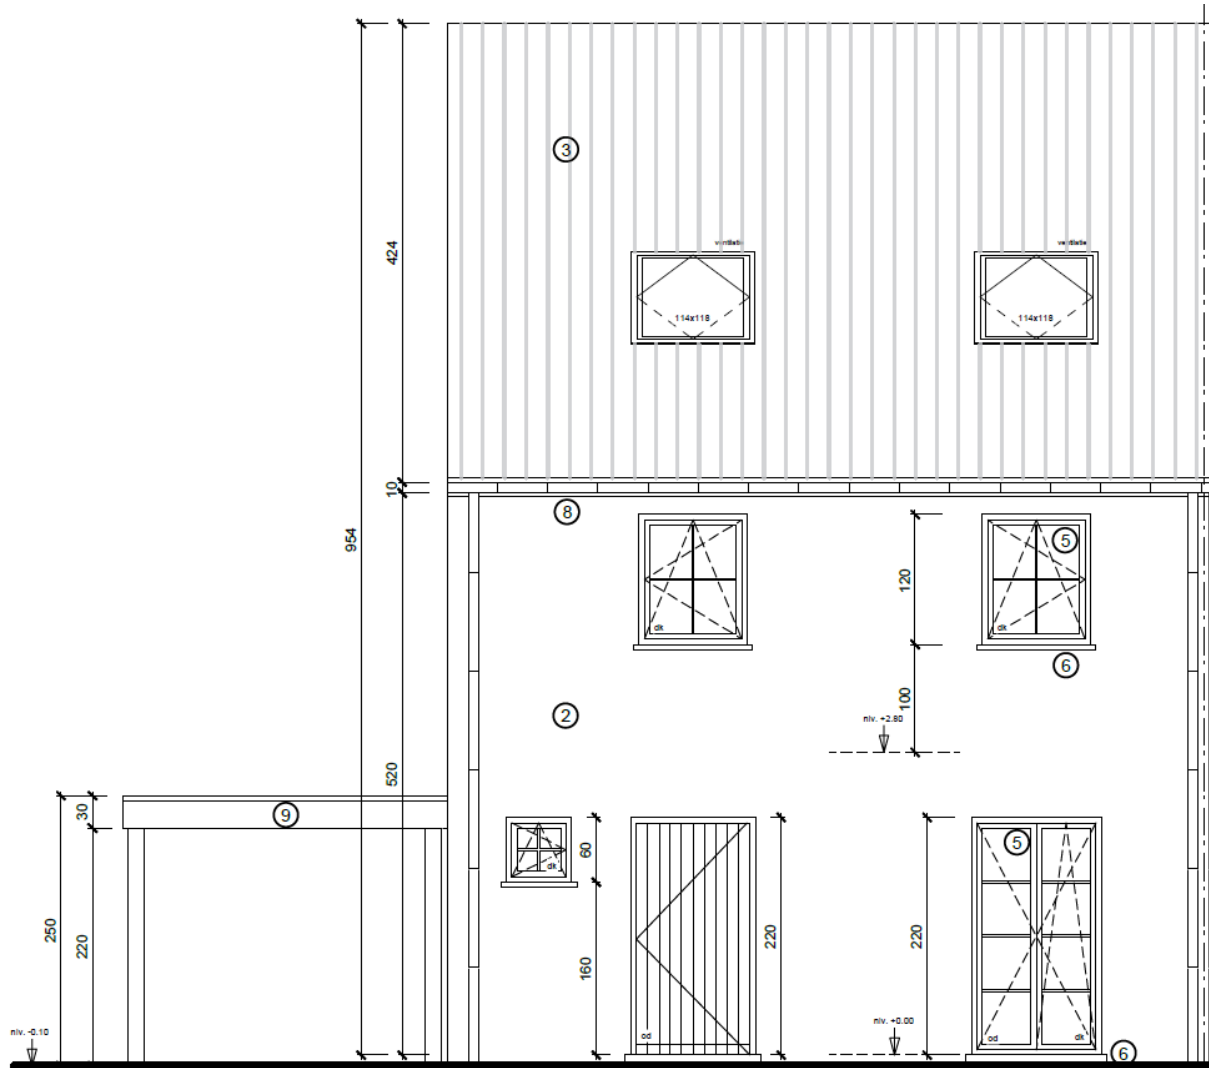

DEMUYNCK^{NV}
BOUW

Staden

Ieperstraat
Lot 3d

Verkavelingsplan

Voorgevel

Achtergevel

Linkergevel

Gelijkvloers

1^e verdieping

2^e Verdieping