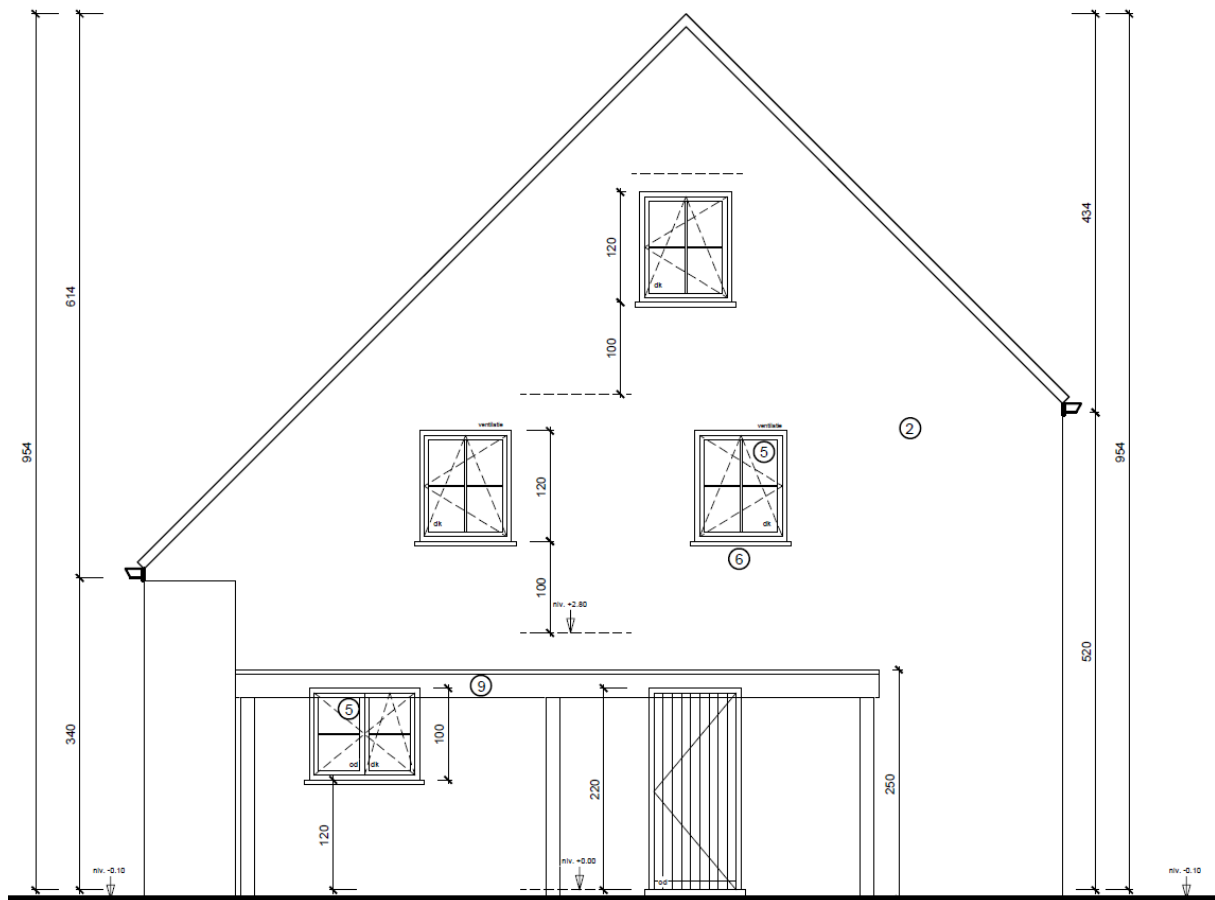

DEMUYNCK^{NV}
BOUW

Staden

Ieperstraat
Lot 3d

Verkavelingsplan

Voorgevel

Achtergevel

Linkergevel

Gelijkvloers

1^e verdieping

2^e Verdieping