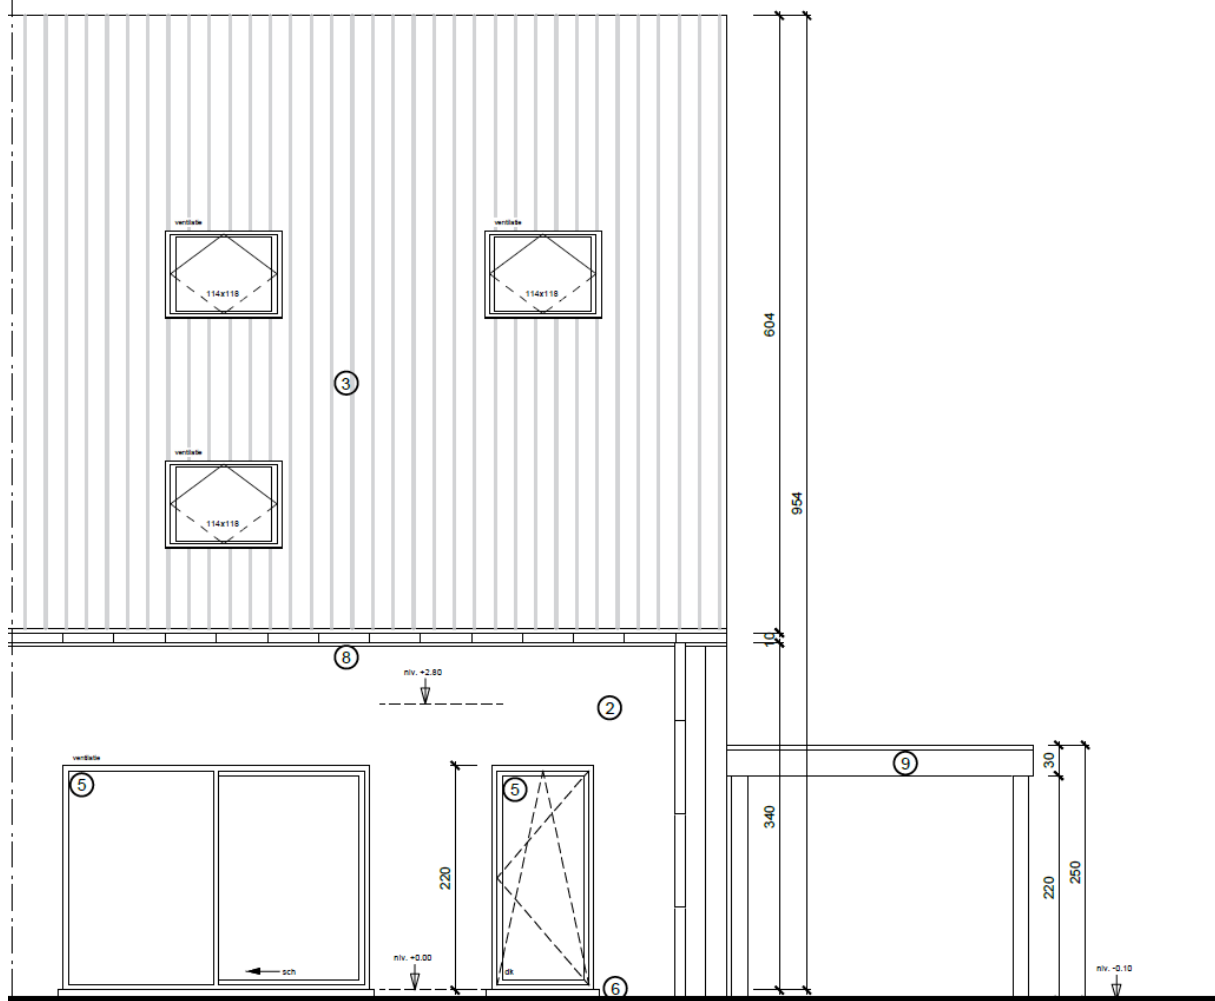

DEMUYNCK^{NV}
BOUW

Staden

Ieperstraat
Lot 3d

Verkavelingsplan

Voorgevel

Achtergevel

Linkergevel

Gelijkvloers

1^e verdieping

2^e Verdieping