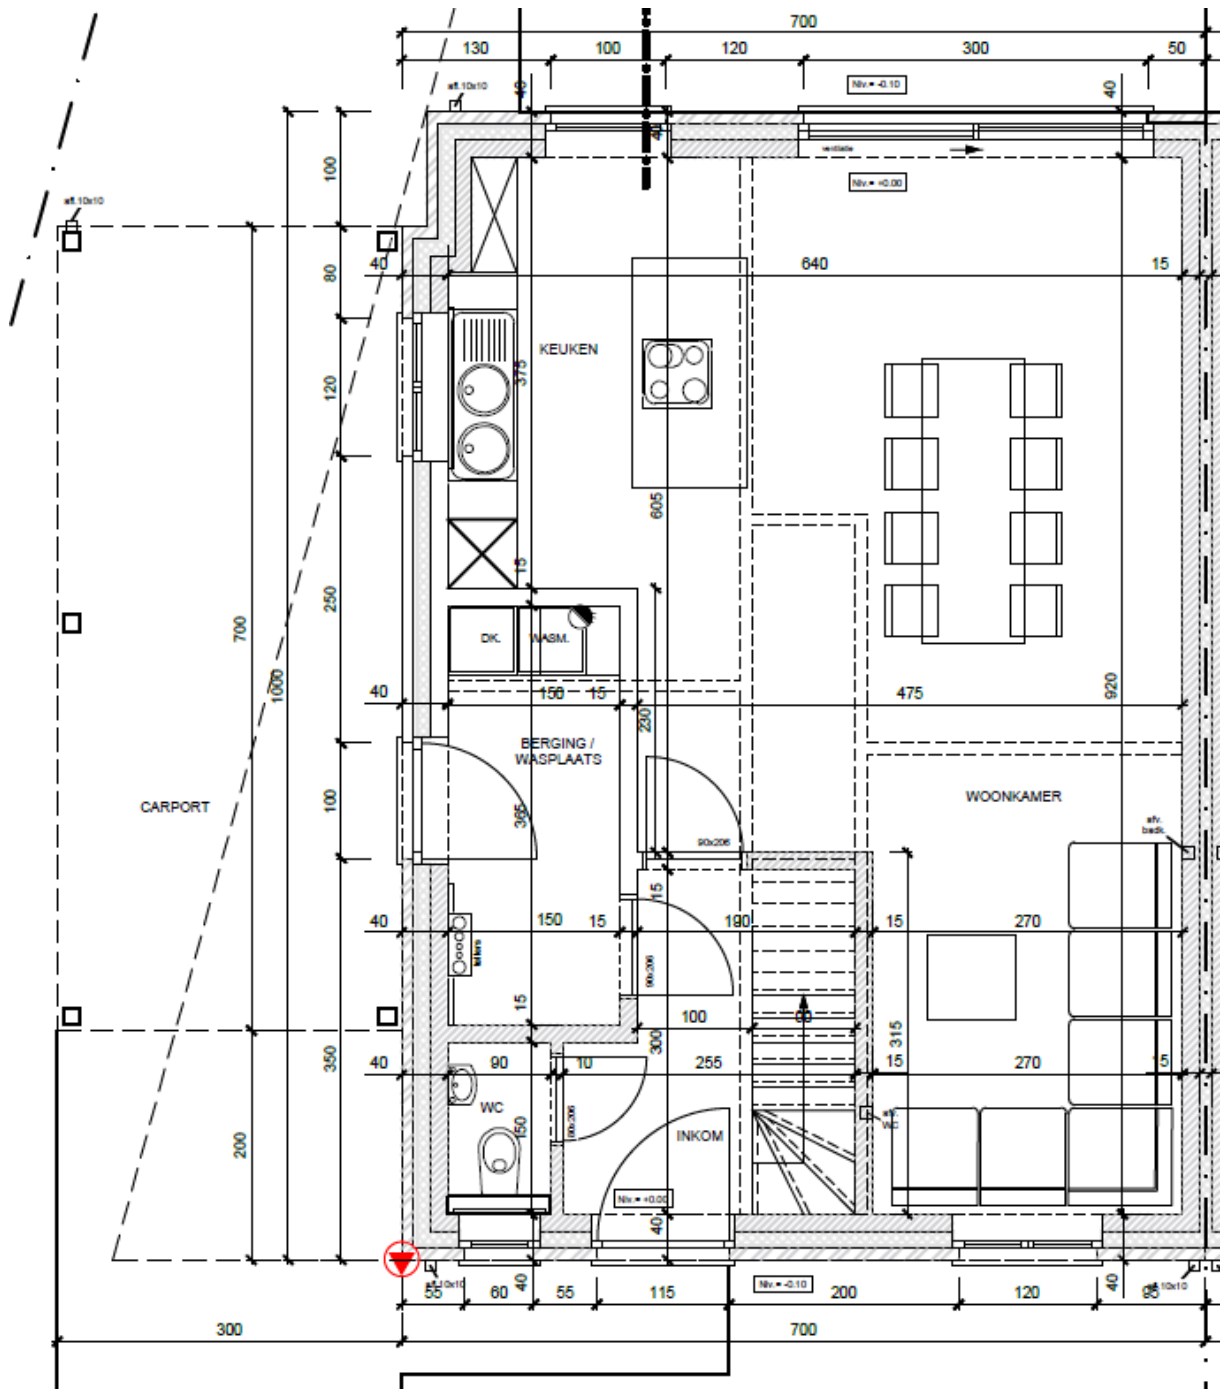

DEMUYNCK^{NV}
BOUW

Staden

Ieperstraat
Lot 3d

Verkavelingsplan

Voorgevel

Achtergevel

Linkergevel

Gelijkvloers

1^e verdieping

2^e Verdieping