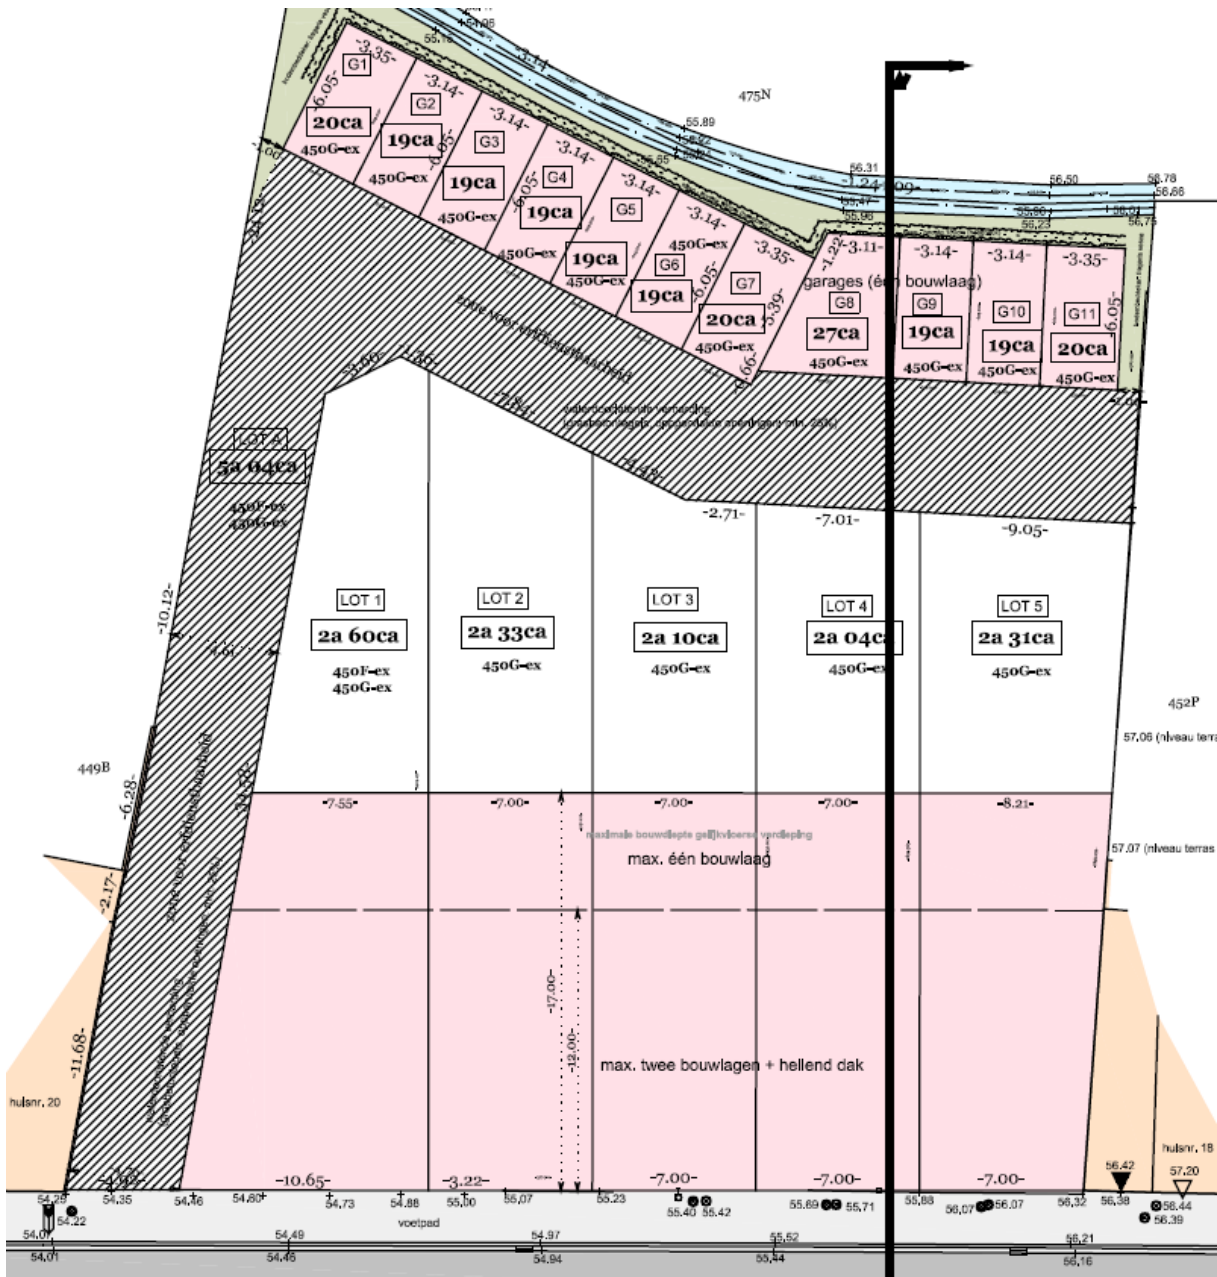

DEMUYNCK^{NV}
BOUW

Nieuwkerke

Niepkerkestraat

Lot 4

Verkavelingsplan

Voorgevel

Achtergevel

Gelijkvloers

1^e verdieping

2^e Verdieping