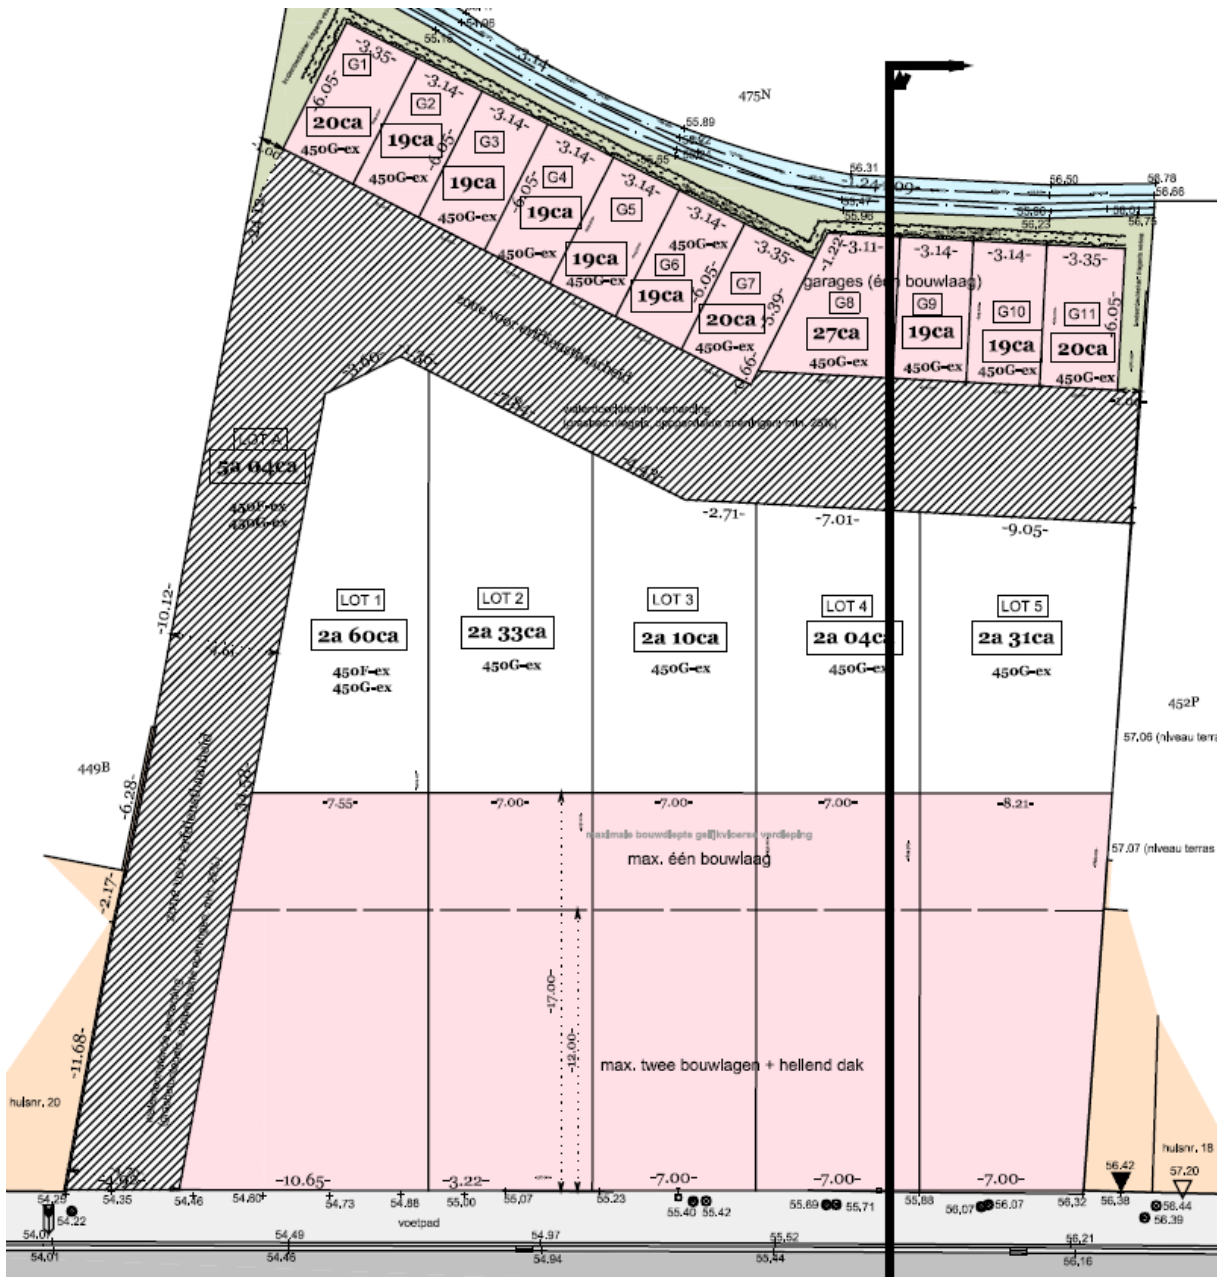

DEMUYNCK^{NV}
BOUW

Nieuwkerke

Niepkerkestraat

Lot 3

Verkavelingsplan

Voorgevel

Achtergevel

Gelijkvloers

1^e verdieping

2^e Verdieping