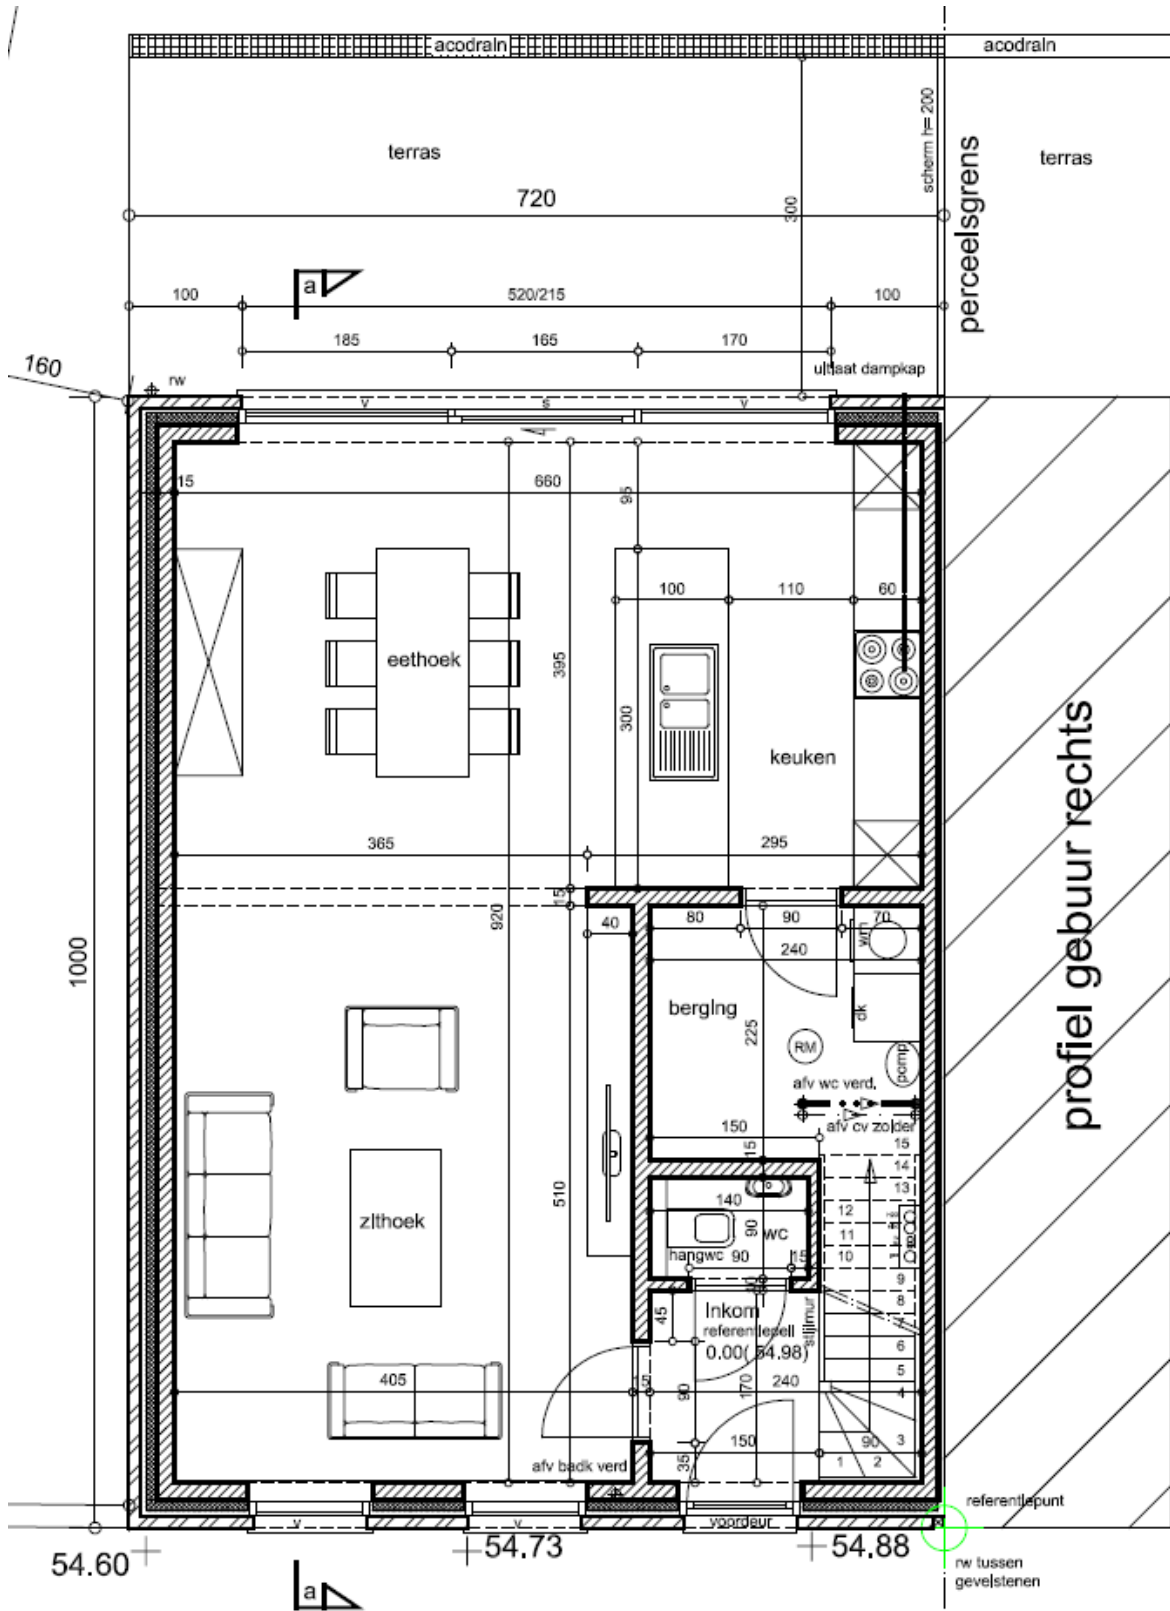

DEMUYNCK^{NV}
BOUW

Nieuwkerke

Niepkerkestraat

Lot 1

Verkavelingsplan

Voorgevel

Achtergevel

Linkergevel

Gelijkvloers

1^e verdieping

2^e Verdieping