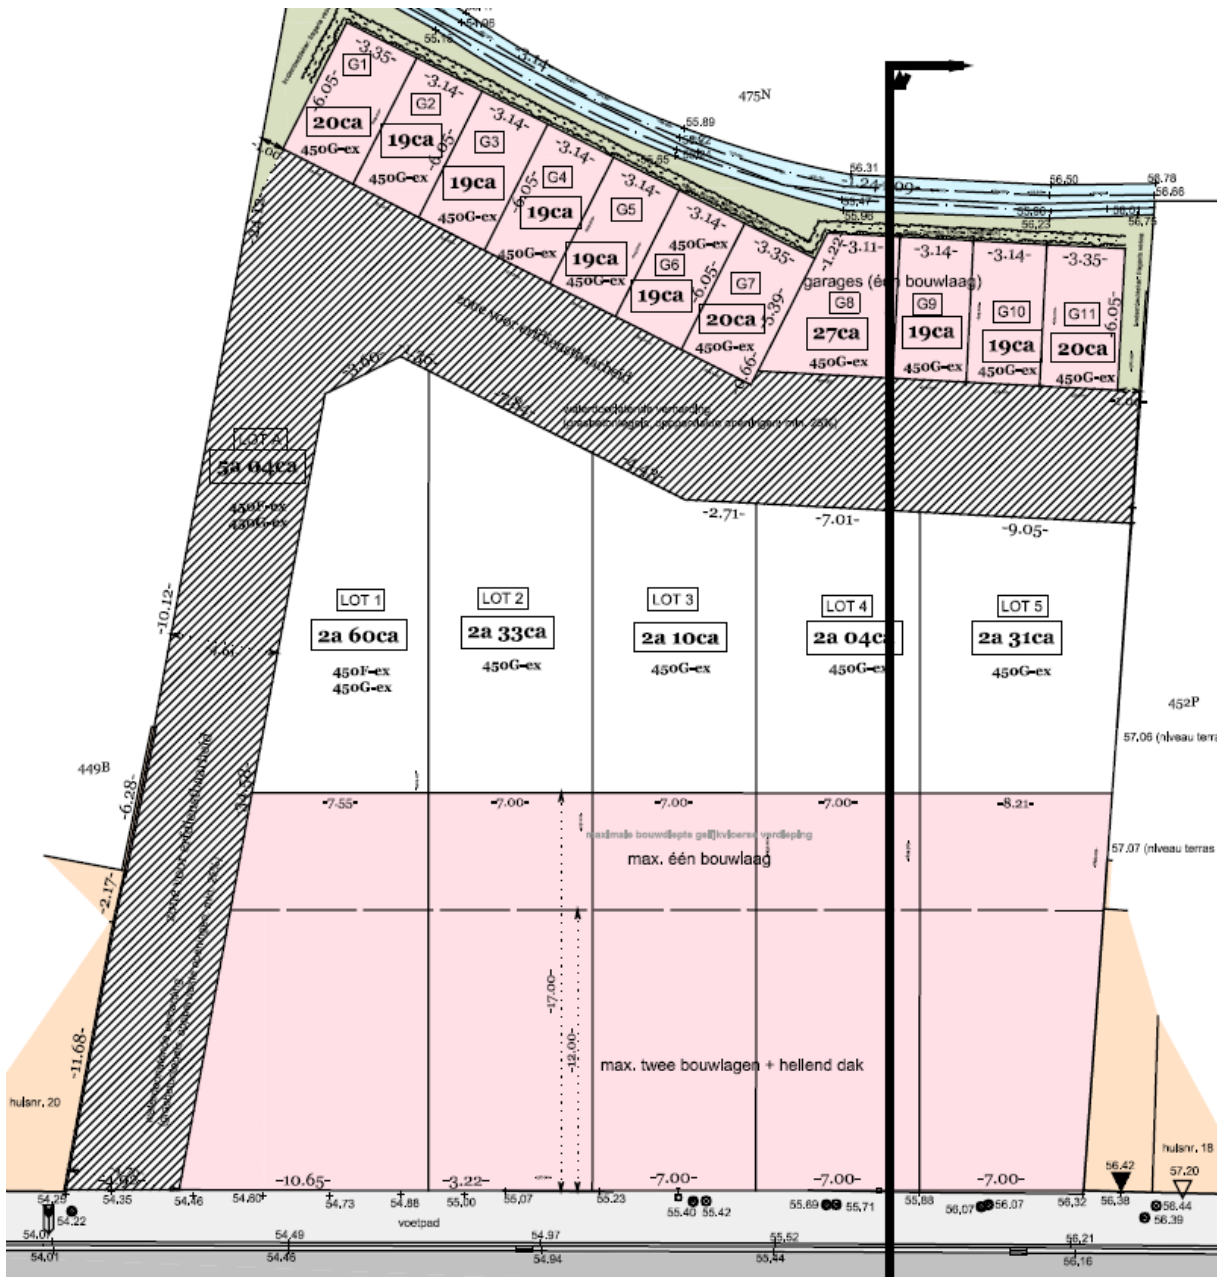

DEMUYNCK^{NV}
BOUW

Nieuwkerke

Niepkerkestraat

Lot 1

Verkavelingsplan

Voorgevel

Achtergevel

Linkergevel

Gelijkvloers

1^e verdieping

2^e Verdieping