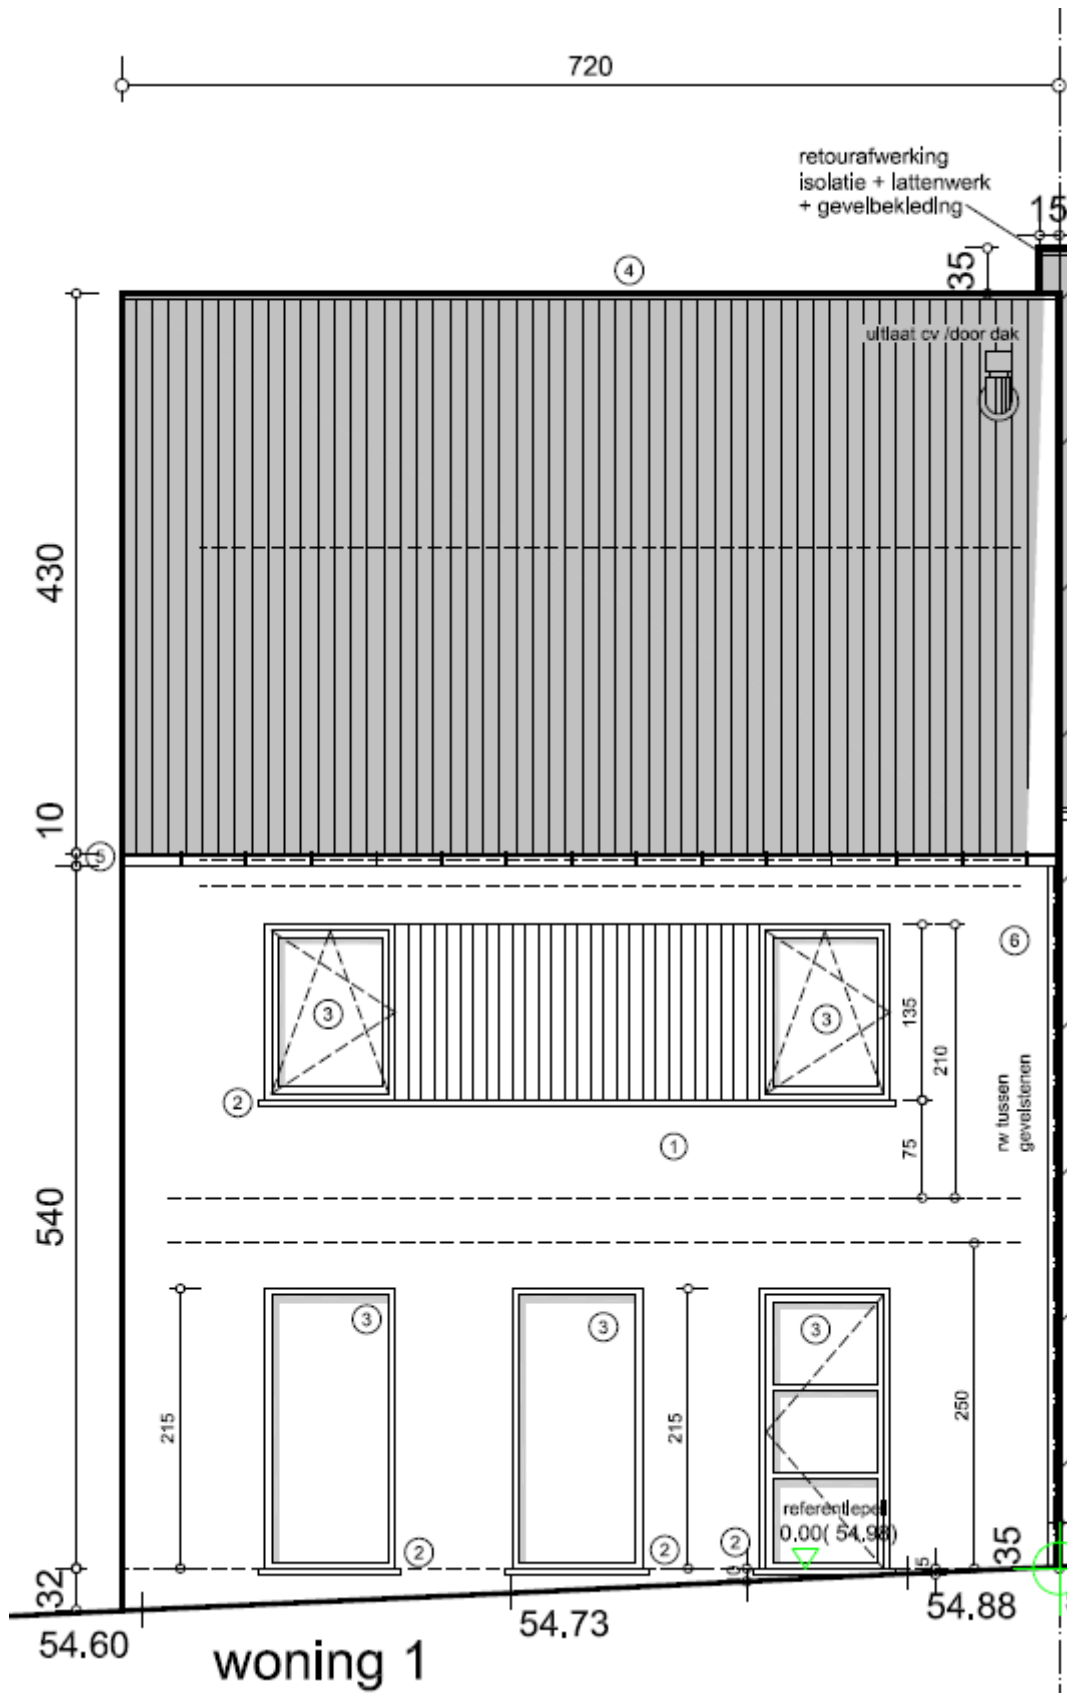

DEMUYNCK^{NV}
BOUW

Nieuwkerke

Niepkerkestraat

Lot 1

Verkavelingsplan

Voorgevel

Achtergevel

Linkergevel

Gelijkvloers

1^e verdieping

2^e Verdieping