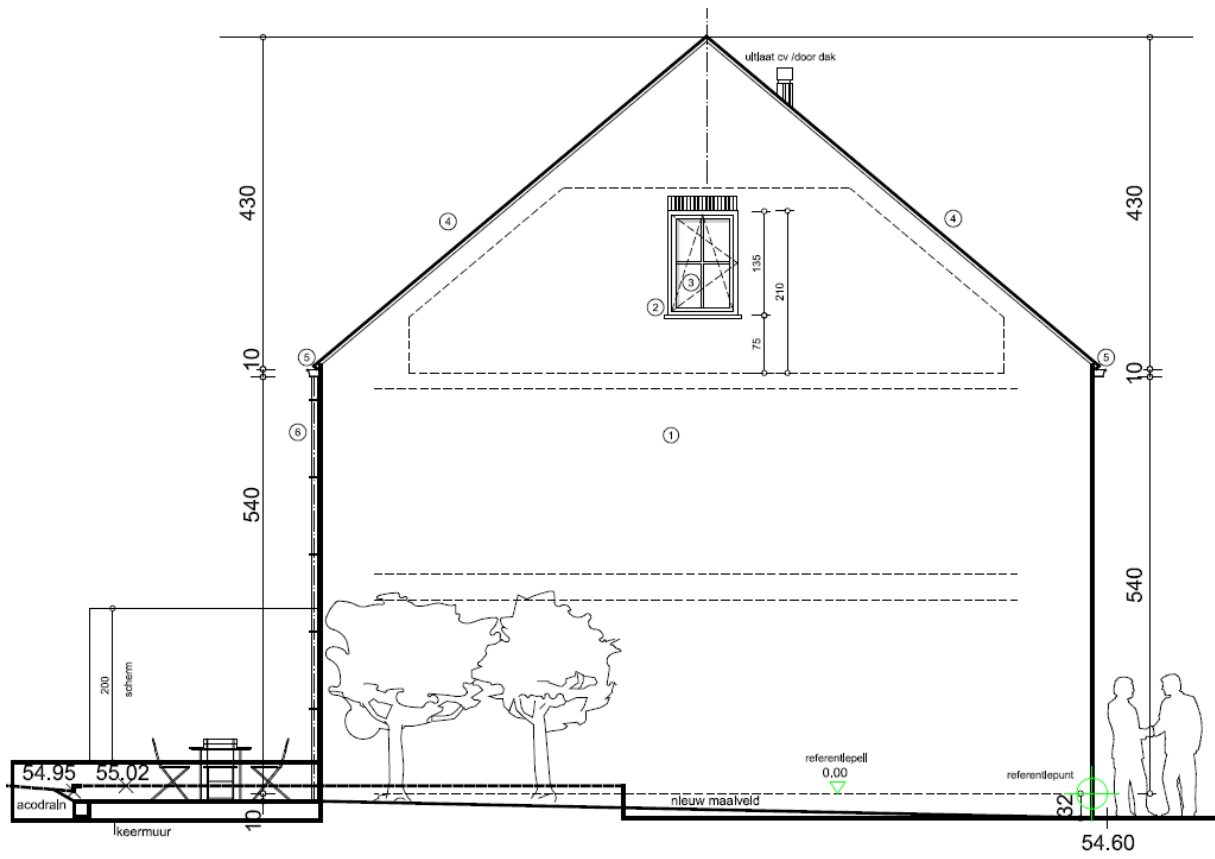

DEMUYNCK^{NV}
BOUW

Nieuwkerke

Niepkerkestraat

Lot 1

Verkavelingsplan

Voorgevel

Achtergevel

Linkergevel

Gelijkvloers

1^e verdieping

2^e Verdieping