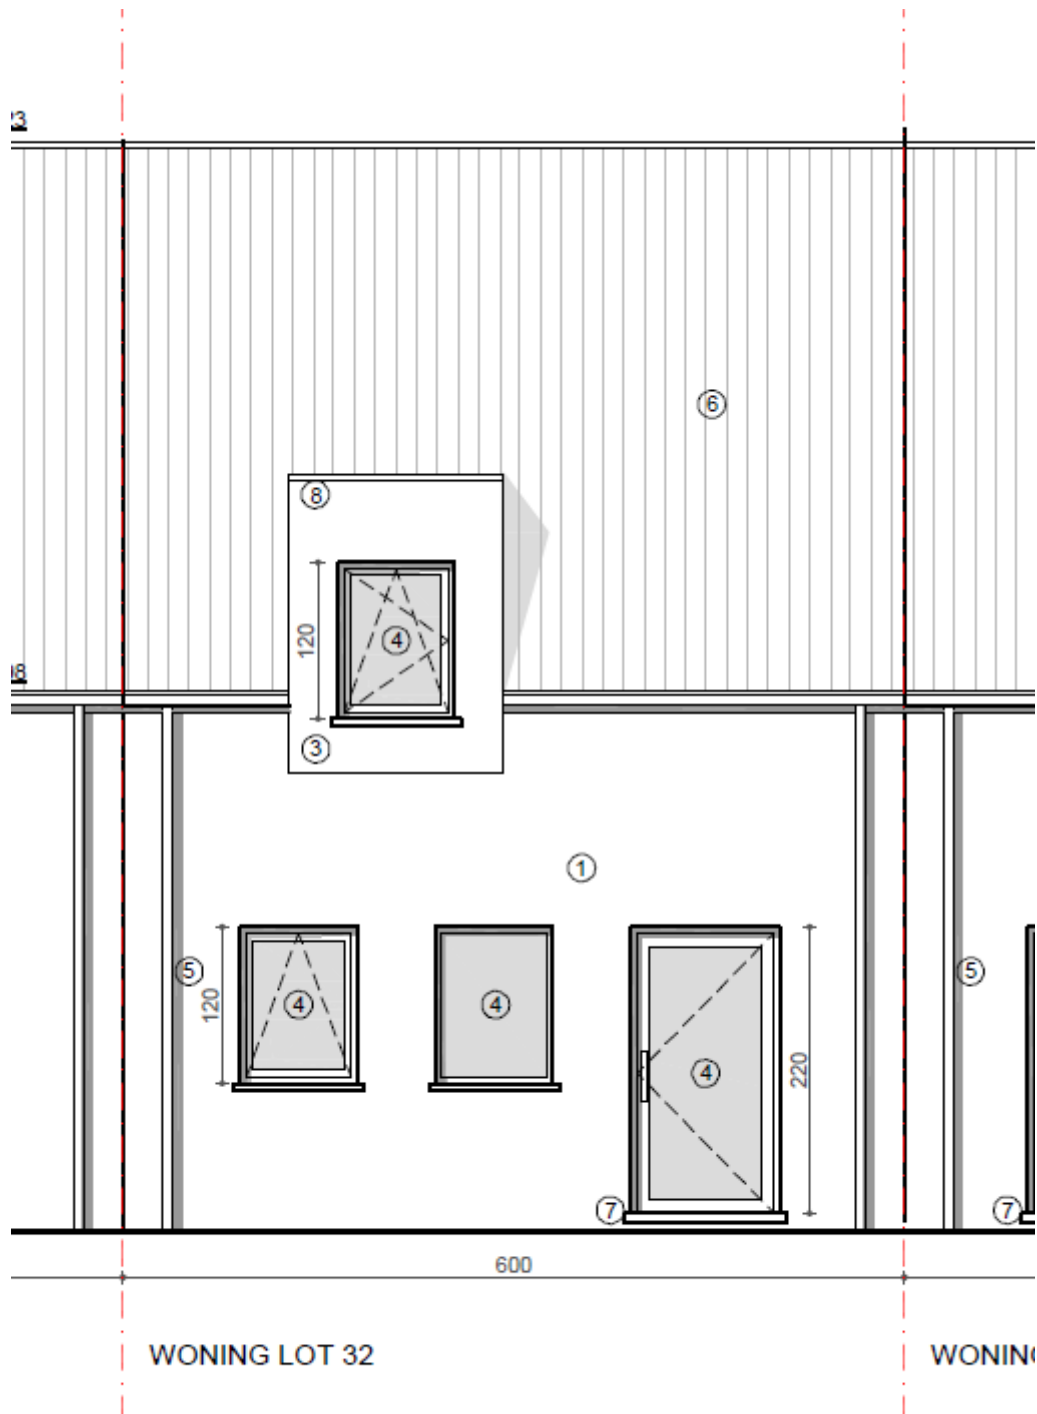

DEMUYNCK^{NV}
BOUW

Meulebeke

Graanstraat
Lot 32

Verkavelingsplan

Voorgevel

Achtergevel

Gelijkvloers

1^e verdieping