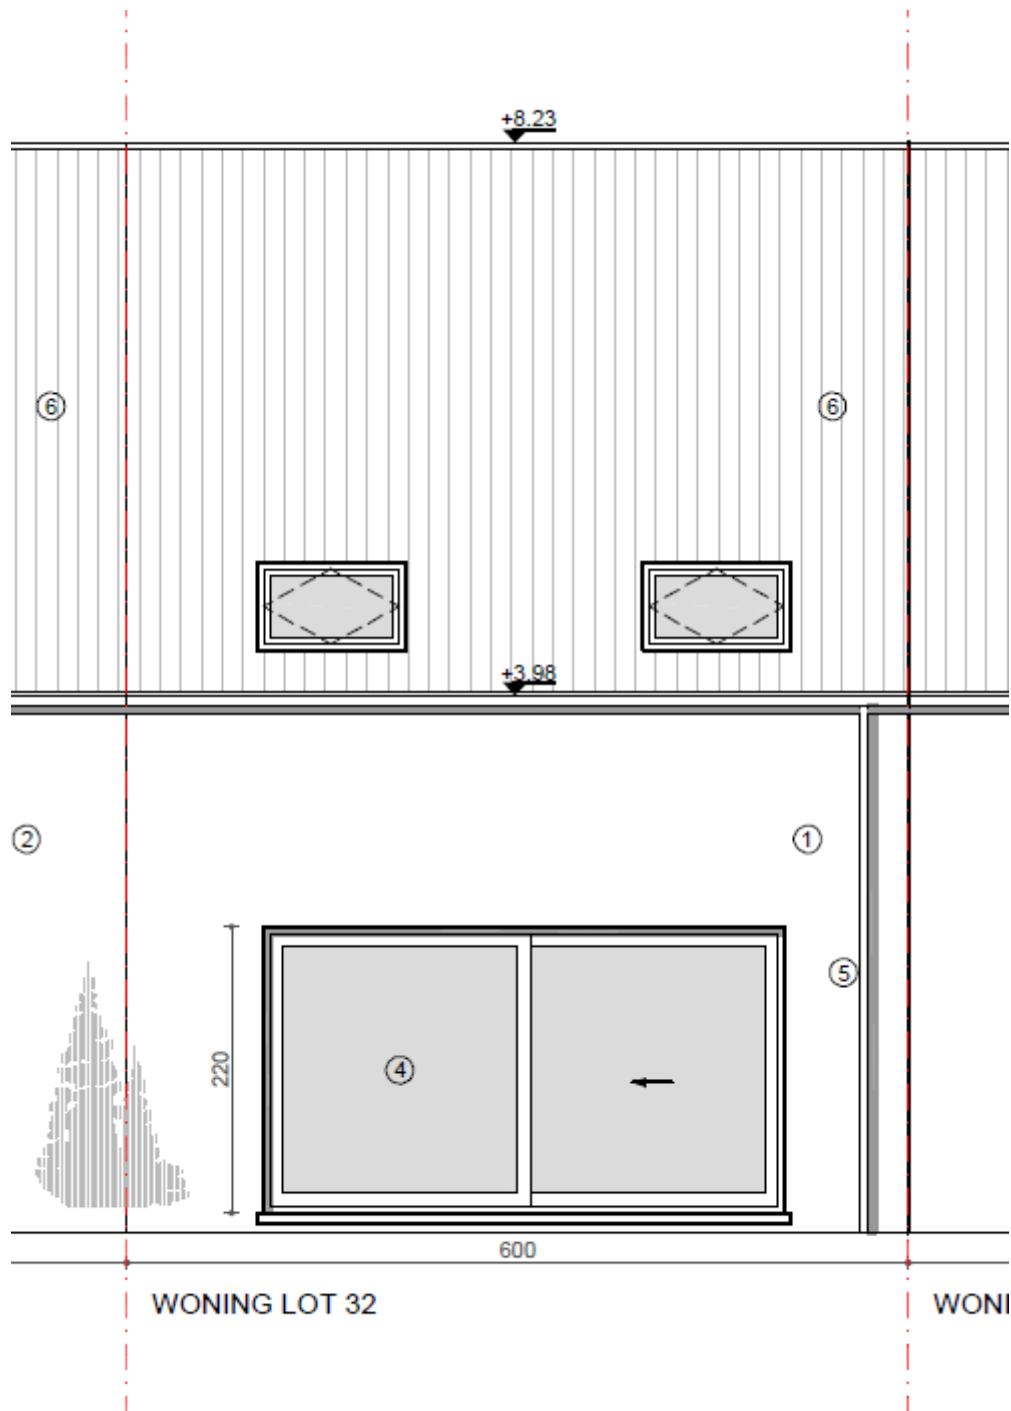

DEMUYNCK^{NV}
BOUW

Meulebeke

Graanstraat
Lot 32

Verkavelingsplan

Voorgevel

Achtergevel

Gelijkvloers

1^e verdieping