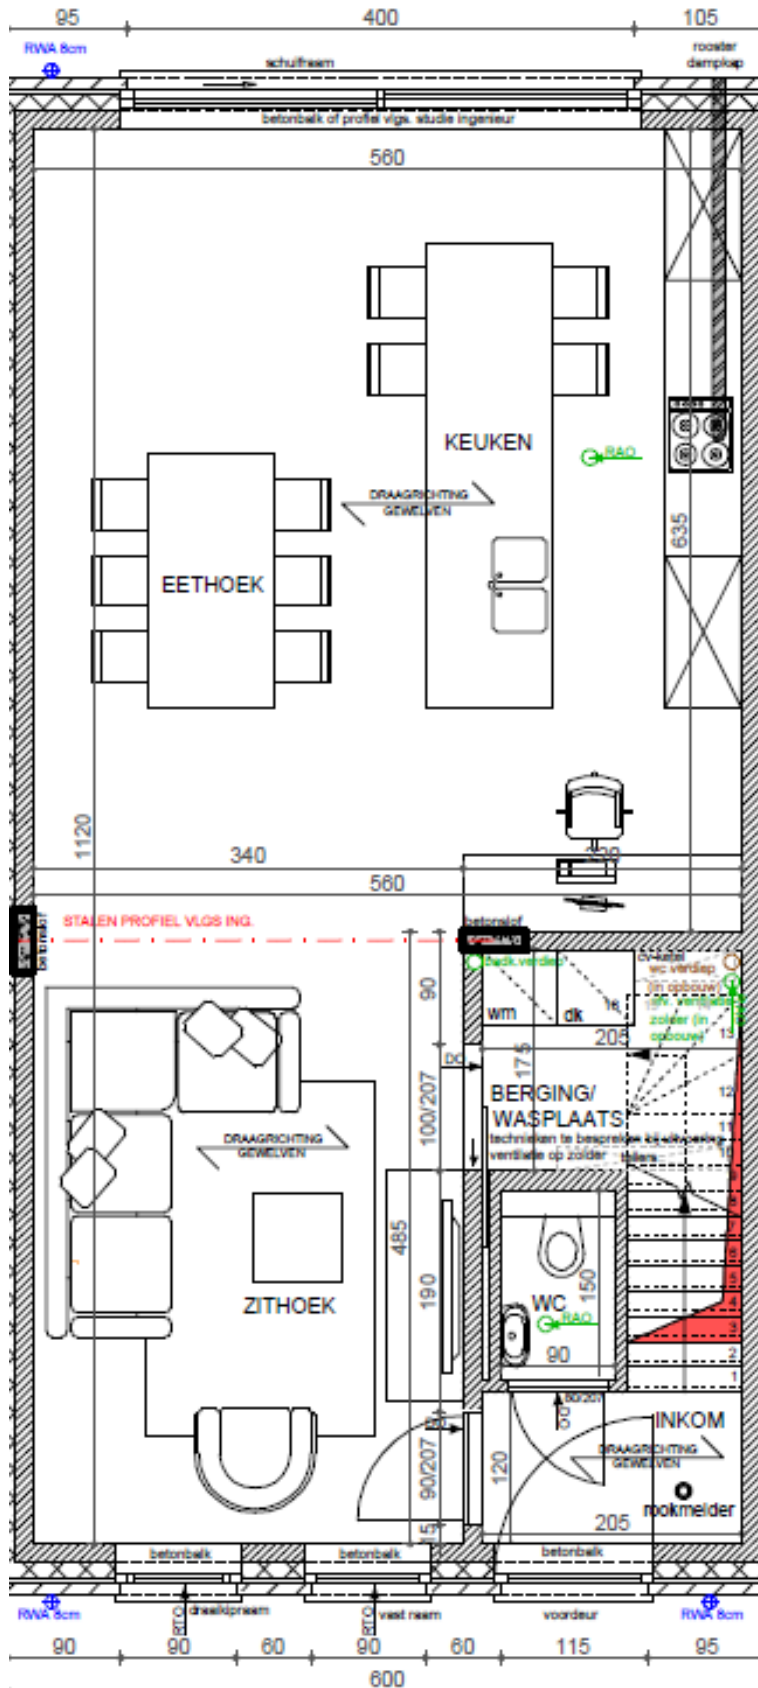

DEMUYNCK^{NV}
BOUW

Meulebeke

Graanstraat
Lot 32

Verkavelingsplan

Voorgevel

Achtergevel

Gelijkvloers

1^e verdieping