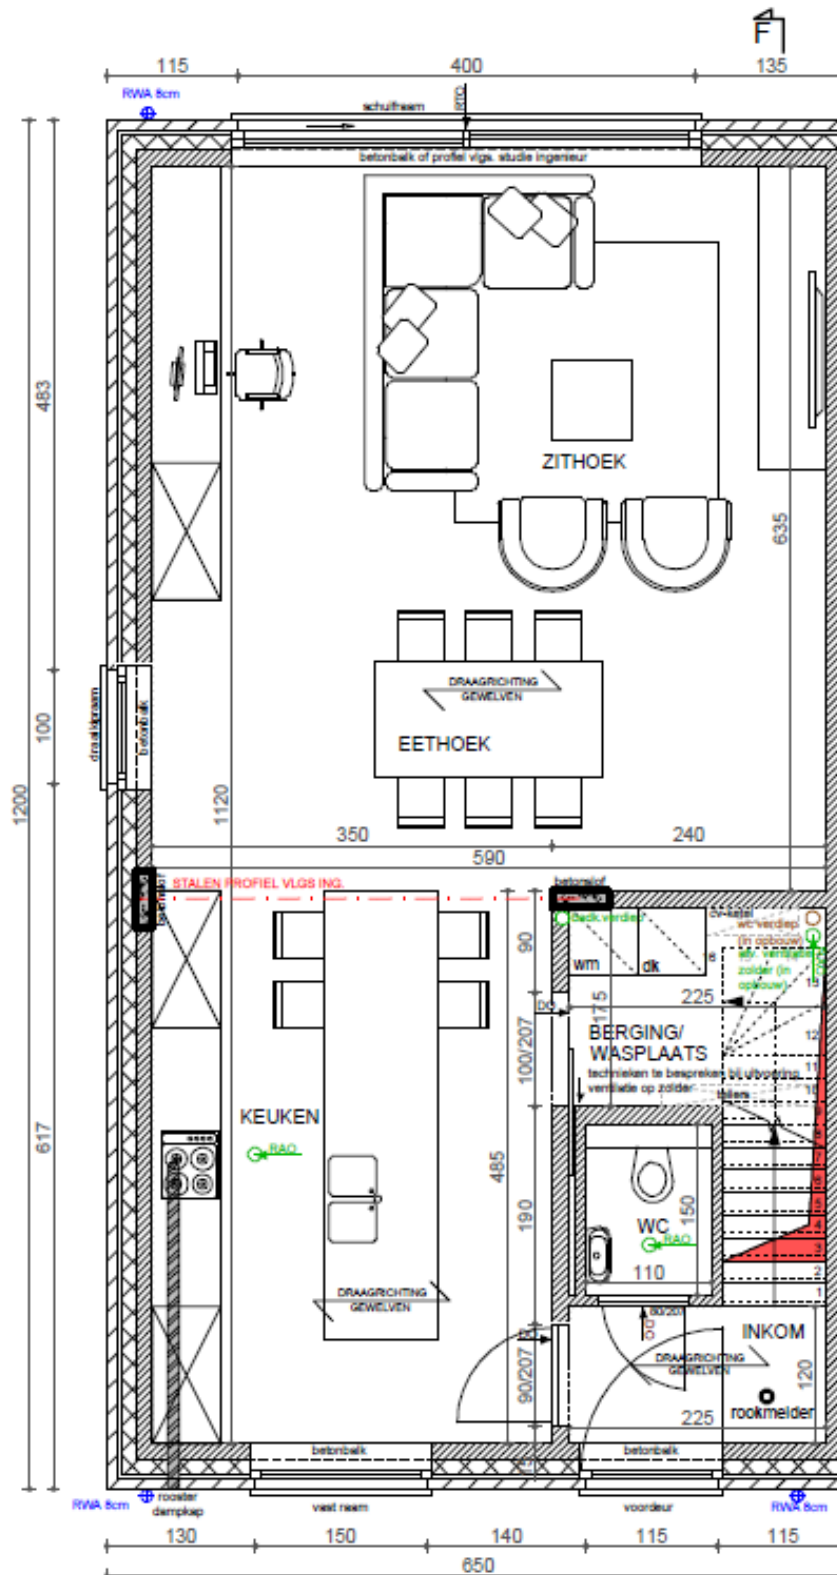

DEMUYNCK^{NV}
BOUW

Meulebeke

Graanstraat
Lot 31

Verkavelingsplan

Achtergevel

Linkerzijgevel

LINKERZIJGEVEL

WONING LOT 31
SCHAAL 1/100

Geljkvloers

GELJKVLOERS

WONING LOT 31

SCHAAL 1/100

78,00 m²

1^e verdieping