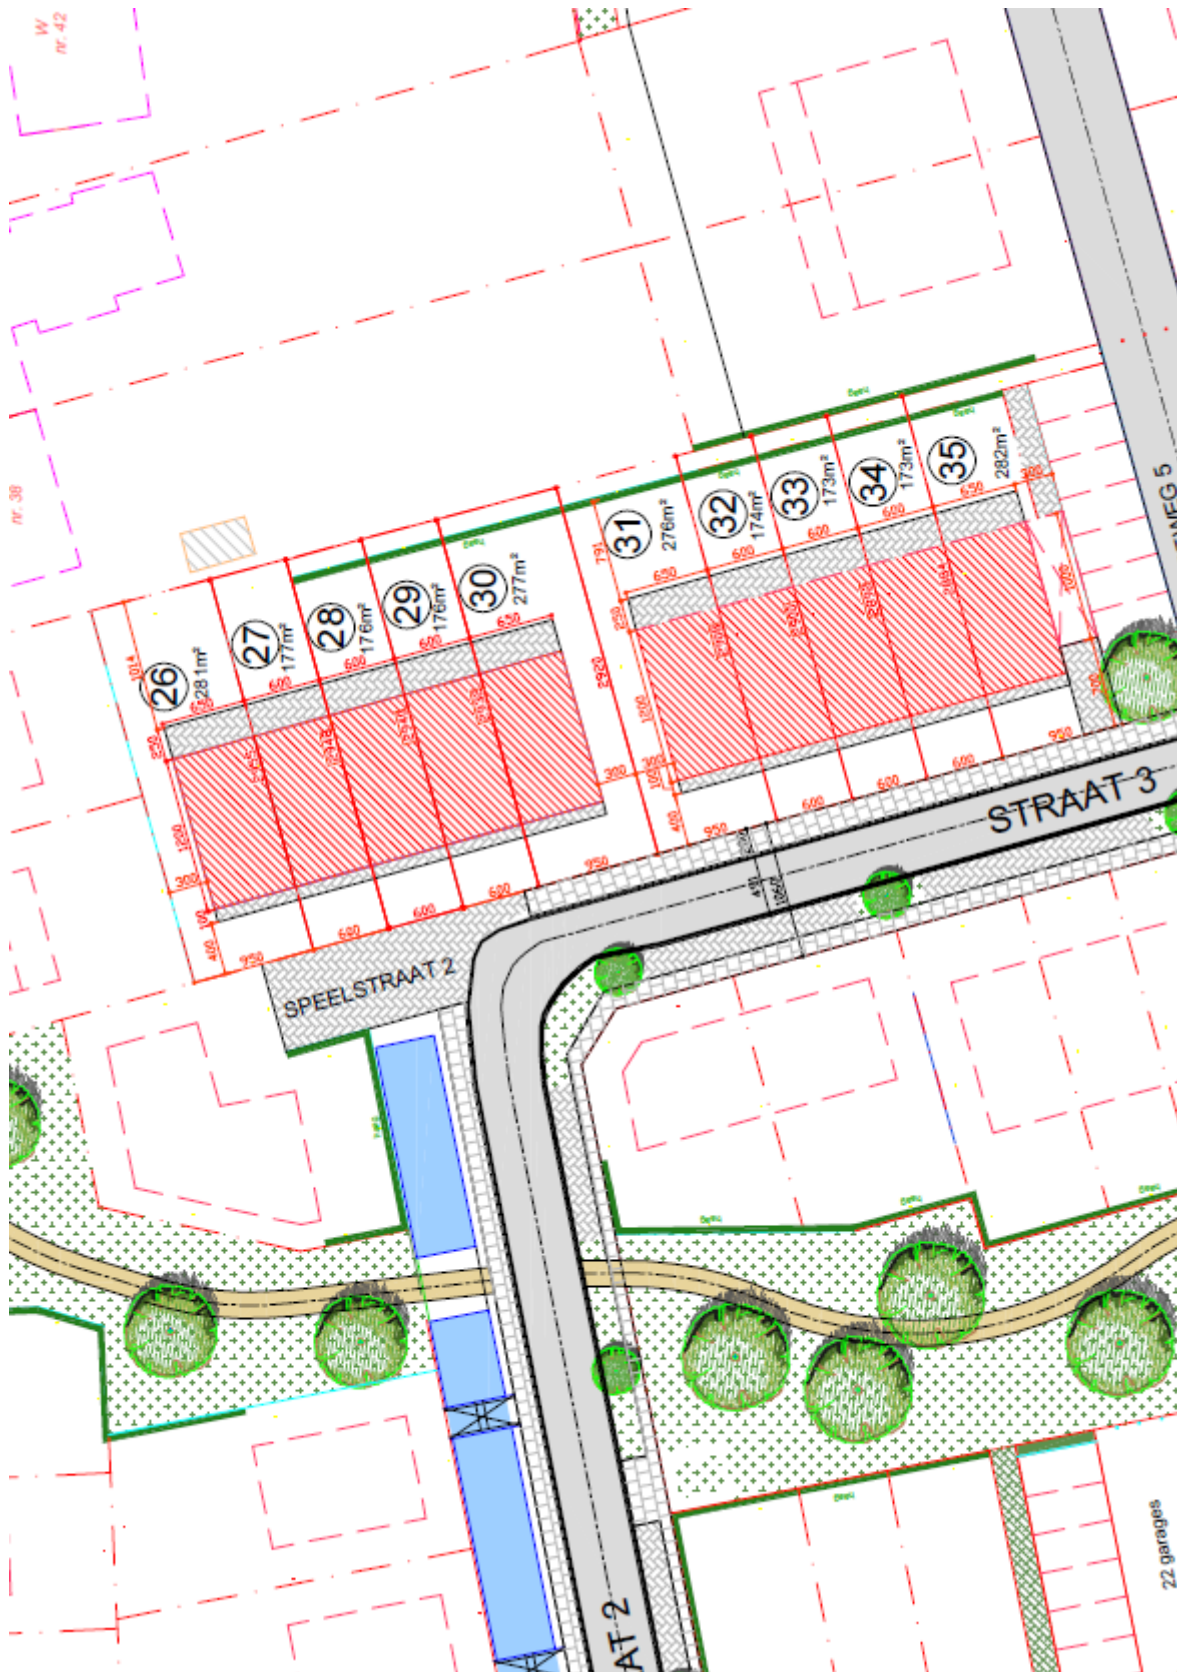

DEMUYNCK^{NV}
BOUW

Meulebeke

Graanstraat
Lot 31

Verkavelingsplan

Achtergevel

Linkerzijgevel

LINKERZIJGEVEL

WONING LOT 31
SCHAAL 1/100

Geljkvloers

GELJKVLOERS

WONING LOT 31

SCHAAL 1/100

78,00 m²

1^e verdieping