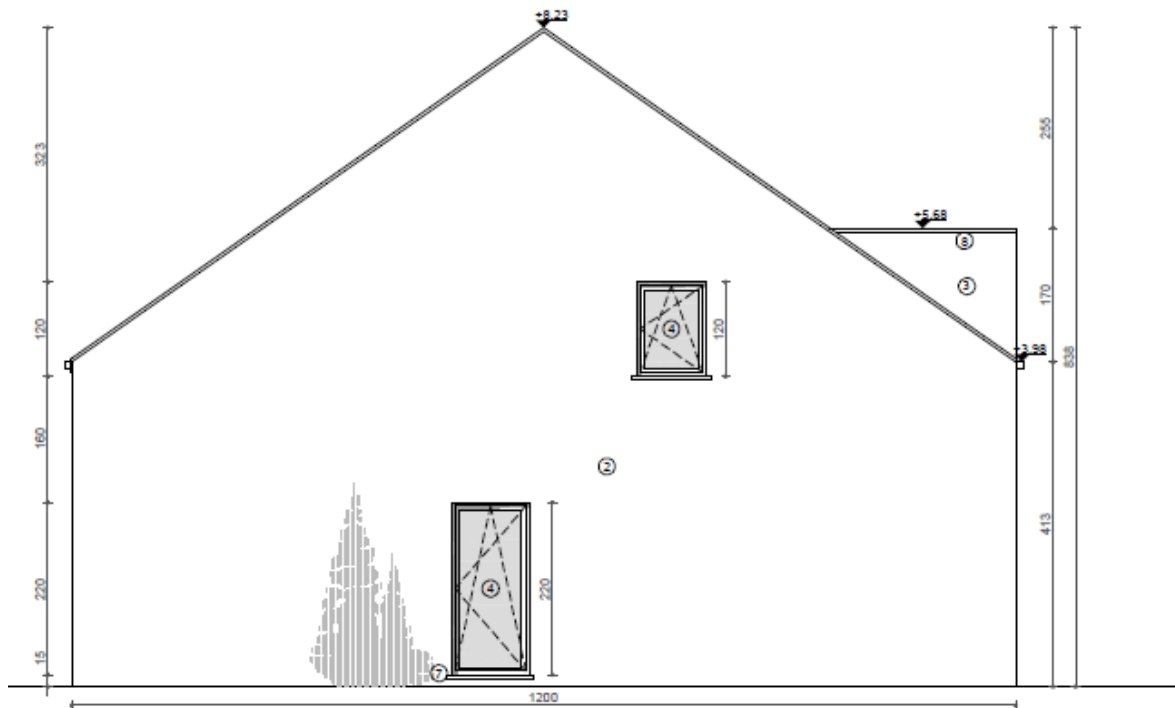

DEMUYNCK^{NV}
BOUW

Meulebeke

Graanstraat
Lot 31

Verkavelingsplan

Achtergevel

Linkerzijgevel

LINKERZIJGEVEL

WONING LOT 31
SCHAAL 1/100

Geljkvloers

GELJKVLOERS

WONING LOT 31

SCHAAL 1/100

78,00 m²

1^e verdieping