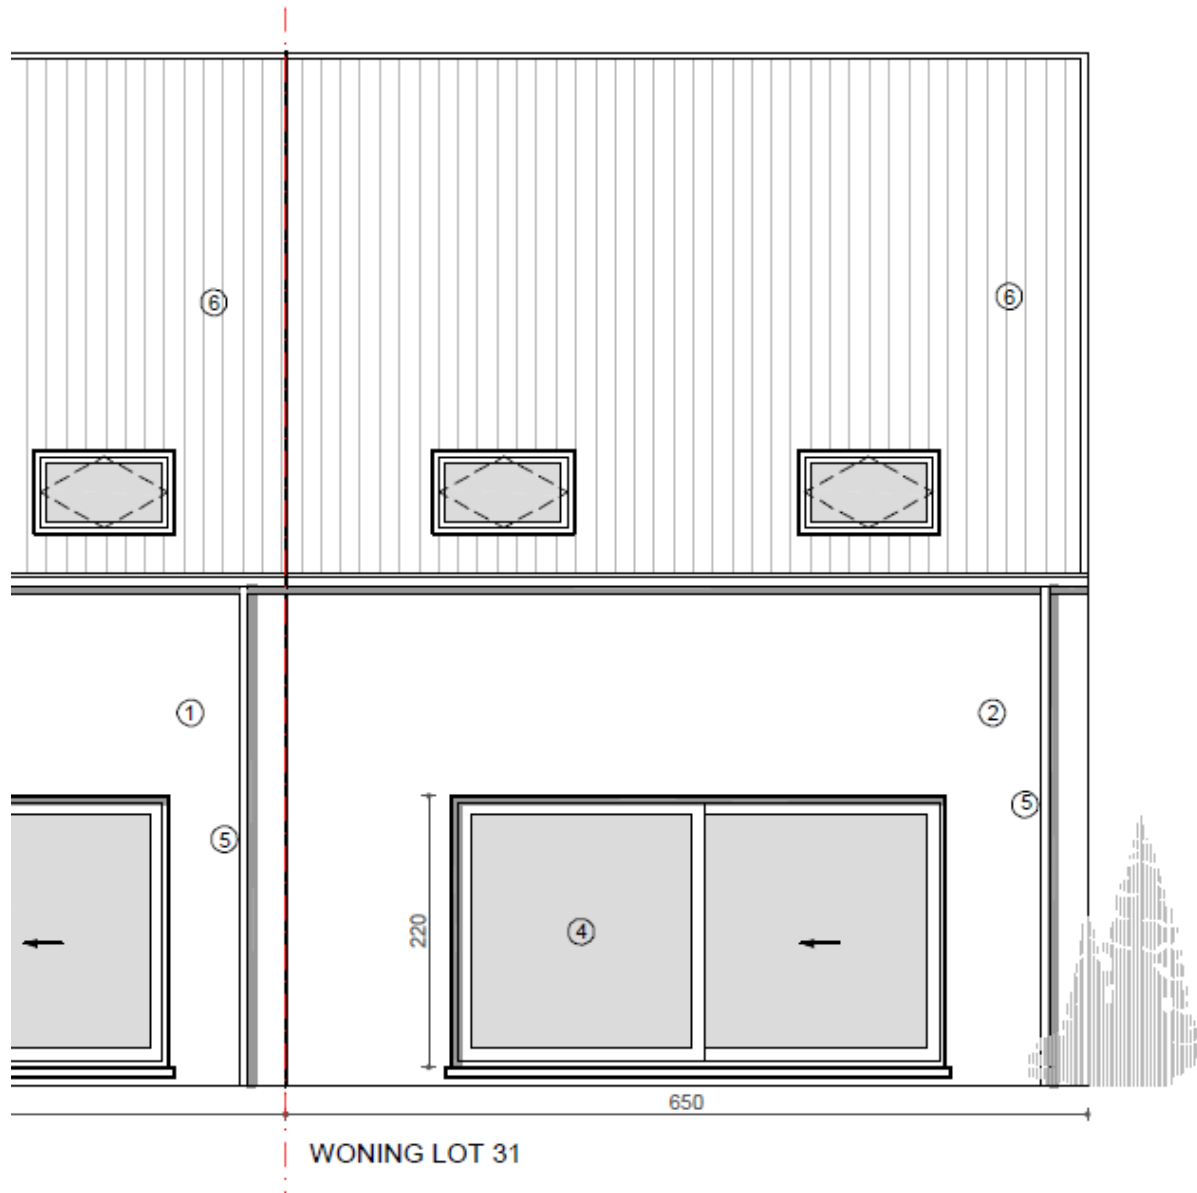

DEMUYNCK^{NV}
BOUW

Meulebeke

Graanstraat
Lot 31

Verkavelingsplan

Achtergevel

Linkerzijgevel

LINKERZIJGEVEL

WONING LOT 31
SCHAAL 1/100

Geljkvloers

GELJKVLOERS

WONING LOT 31

SCHAAL 1/100

78,00 m²

1^e verdieping