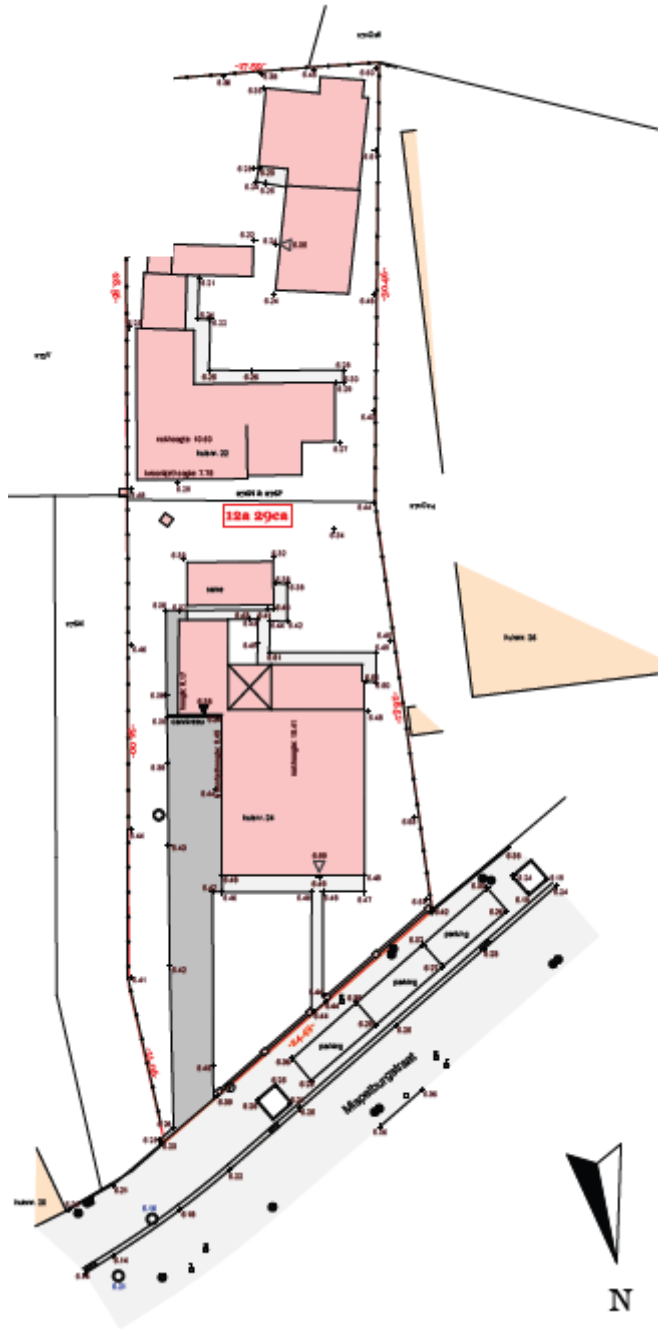

DEMUYNCK^{NV}
BOUW

De Haan

Mispelburgstraat

Lot 2

Verkavelingsplan

Voorraanzicht

Achteraanzicht

Rechteraanzicht

Gelijkvloers

1^e verdieping